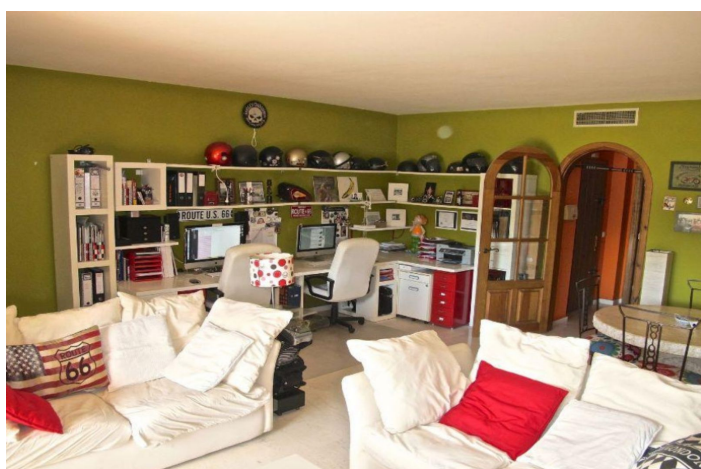

Apartamento en planta baja en venta en Estepona

220.000 €

Referencia: R4160125 Dormitorios: 1 Baños: 1 Construido: 80m² Terraza: 7m²

Costa del Sol, El Paraiso

Apartamento Planta Baja en venta en La Cartuja del Golf, famoso y lujoso lugar en España. Situado en una selecta comunidad residencial que goza de un entorno semi-rural en el campo de golf de Atalaya. Este apartamento de 1 dormitorio de planta baja se encuentra a sólo 5 minutos en coche de la playa, a 2 minutos de la ciudad costera de San Pedro de Alcántara y a 5 de Puerto Banús, Marbella, Costa del Sol. Protegido por una barrera de seguridad las 24 horas con guarda de seguridad, el complejo cuenta con una arquitectura encantadora, de influencia árabe. Los propietarios de este apartamento también pueden aprovechar al máximo las excelentes instalaciones de ocio, con pistas de tenis y padel y piscina justo en frente del apartamento. 2 Buenas plazas de garaje para coche cubiertas Zona residencial bien situada en una inmejorable zona, cerca de la playa, restaurantes, tiendas, etc. San Pedro de Alcántara está a solo 2 minutos conduciendo, y estás en al famoso Puerto Banús en 5 minutos.

Apartamento Planta Baja, El Paraiso, Costa del Sol.

1 Dormitorio, 1 Baño, Construidos 80 m², Terraza 7 m².

Posición : Primera línea de Golf, Cerca de Golf, Cerca de Colegios, Urbanización.

Orientación : Este.