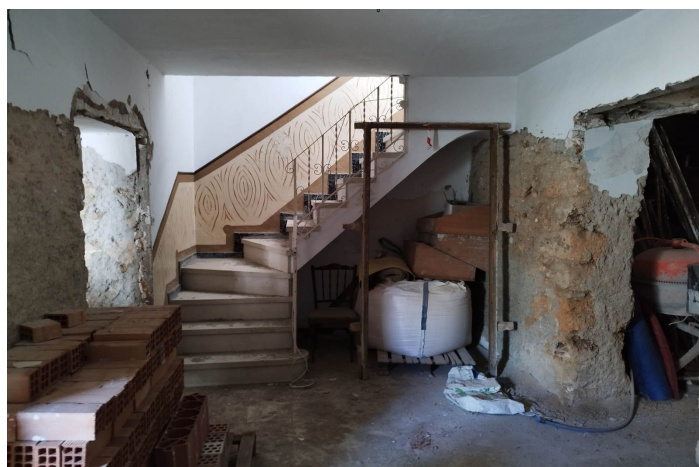

Maison semi-défectée à vendre à Alhaurín el Grande

212 100 €

Référence: R4687297 Chambres: 6 Bain: 4 Construite: 161m²

Malaga Inland, Alhaurín el Grande

Excellente opportunité d'investissement

Cette propriété offre des possibilités infinies après rénovation.

Située dans le village, elle dispose de deux entrées et est déjà divisée horizontalement.

Il est possible de créer deux résidences séparées, chacune avec son propre salon, sa cuisine, trois chambres et deux salles de bains.

La maison supérieure offre une vue imprenable sur la Sierra de los Nieves et la vallée de Guadalhorce, avec la possibilité de construire une terrasse.

La maison inférieure dispose d'un patio et d'une grotte qui peut être adaptée pour inclure un bain turc ou un sauna, ainsi qu'un espace pour les machines à laver et une cave à vin.