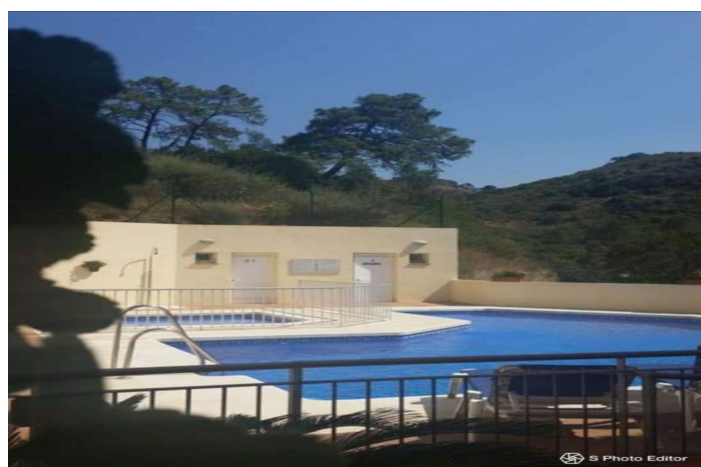

Apartamento en planta baja en venta en Benahavís

328.000 €

Referencia: R4583224 Dormitorios: 3 Baños: 2 Construido: 125m² Terraza: 20m²

Costa del Sol, Benahavís (town)

Apartamento Planta Baja, Benahavís, Costa del Sol.

3 Dormitorios, 2 Baños, Construidos 125 m², Terraza 20 m².

Posición : Pueblo.

Orientación : Sur.

Estado : Buen.

Piscina : Comunitaria.

Climatización : Aire Acondicionado.

Vistas : Montaña, Campo.

Características : Terraza Cubierta, Armarios Empotrados, Solario.

Piscina

Comunal

Estacionamiento

Cochera
Covered

Orientación

Sur

Configuración

Urbanización
Cerca de las tiendas
Cerca de la ciudad
Aldea
Ciudad