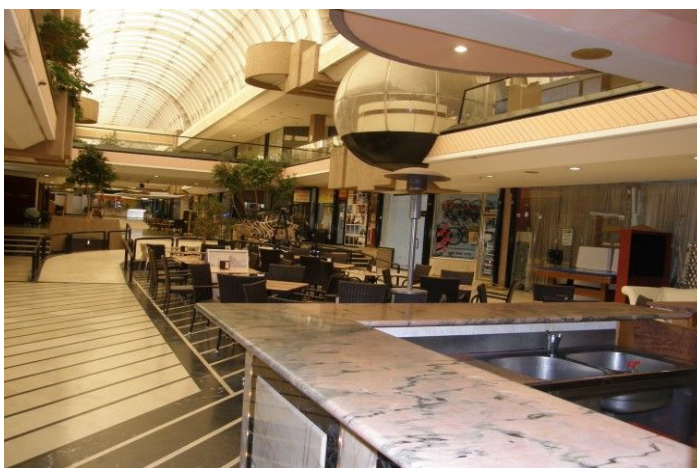

## Costa del Sol, Puerto Banús

Entreprise, Puerto Banús, Costa del Sol.  
Surface 101 m<sup>2</sup>.

Situation : Zone commerçante, Près de la plage, Port, Magasins à proximité, Mer à proximité.

Orientation : Ouest.