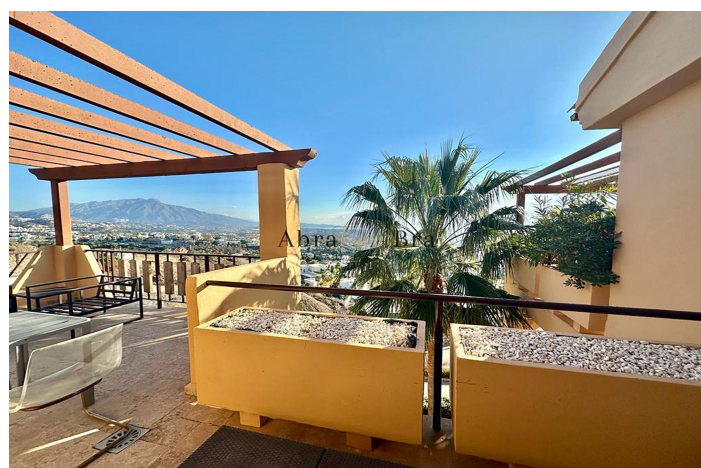

Lejlighed i øverste etage til salg i Benahavís

460.000 €

Reference: R4773796   Soveværelser: 2   Badeværelser: 2   Plot Size: 221m²   Byg Størrelse: 119m²   Terrasse: 67m²