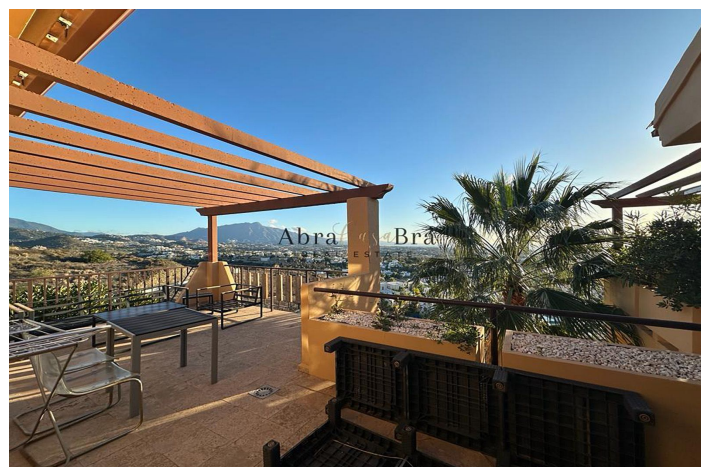

Lejlighed i øverste etage til salg i Benahavís

460.000 €

Reference: R4773796   Soveværelser: 2   Badeværelser: 2   Plot Size: 221m²   Byg Størrelse: 119m²   Terrasse: 67m²