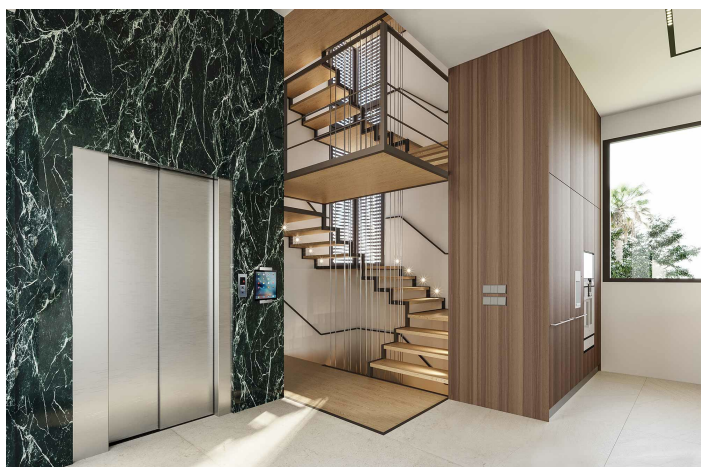

## 8 Villas de lujo en Puerto Banús

8.800.000 €

Referencia: AP1169    Dormitorios: 6    Baños: 7    Terreno: 2.090m<sup>2</sup>    Construido: 1.026m<sup>2</sup>    Terraza: 356m<sup>2</sup>

## Costa del Sol, Marbella (town)

Los Palacetes de Banús es un elegante proyecto residencial que ofrece un nivel completamente nuevo de comodidad personal, seguridad y calidad de vida a sus propietarios, a poca distancia del famoso Puerto Banús. Las villas están construidas en un estilo contemporáneo conservando todos los atributos de una mansión mediterránea clásica con sus correctas proporciones, galerías y patios.