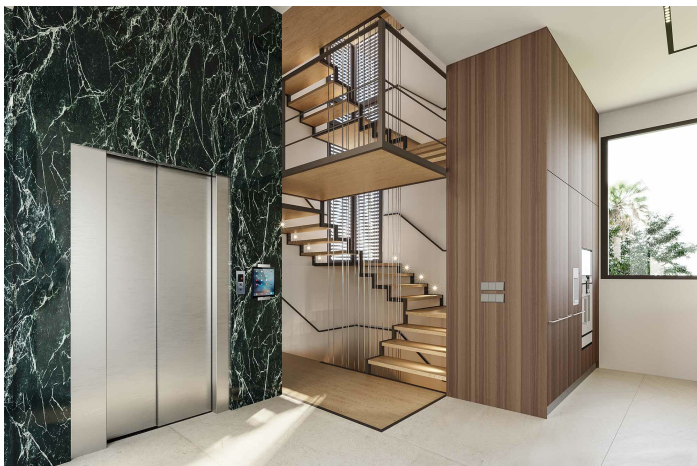

8 Villas de lujo en Puerto Banús

8.800.000 €

Referencia: AP1169 Dormitorios: 6 Baños: 7 Terreno: 2.090m² Construido: 1.026m² Terraza: 356m²

Costa del Sol, Marbella

Los Palacetes de Banús es un elegante proyecto residencial que ofrece un nivel completamente nuevo de comodidad personal, seguridad y calidad de vida a sus propietarios, a poca distancia del famoso Puerto Banús. Las villas están construidas en un estilo contemporáneo conservando todos los atributos de una mansión mediterránea clásica con sus correctas proporciones, galerías y patios.