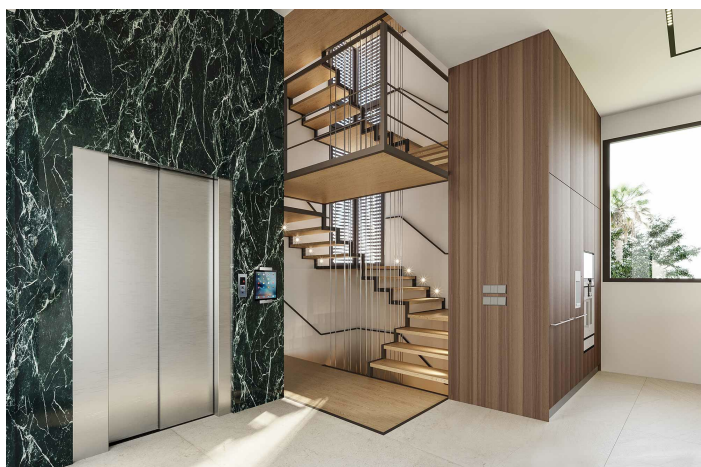

8 villa's de lujo en Puerto Banús

8.800.000 €

Referentie: AP1169 Slaapkamers: 6 Badkamers: 7 Plotgrootte: 2.090m² Perceelgrootte: 1.026m² Terras: 356m²

Costa del Sol, Marbella (town)

Los Palacetes de Banús en een elegante woonplaats wachtrij en een volledig nieuw huis, een persoonlijke woonplaats, een woonplaats en een tussenstop, een afstand van de familie Puerto Banus.herenhuis mediterrane clásica met correcte proporciones, galerijen en patio's.