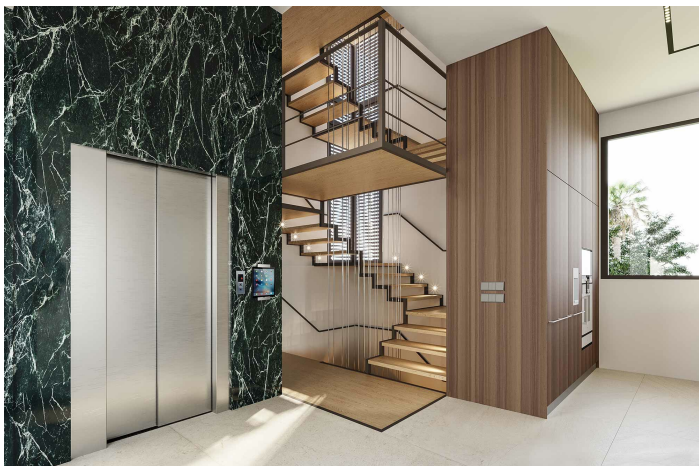

8 villa's de lujo en Puerto Banús

8.800.000 €

Referentie: AP1169 Slaapkamers: 6 Badkamers: 7 Plotgrootte: 2.090m² Perceelgrootte: 1.026m² Terras: 356m²

Costa del Sol, Marbella

Los Palacetes de Banús en een elegante woonplaats wachtrij en een volledig nieuw huis, een persoonlijke woonplaats, een woonplaats en een tussenstop, een afstand van de familie Puerto Banus.herenhuis mediterrane clásica met correcte proporciones, galerijen en patio's.