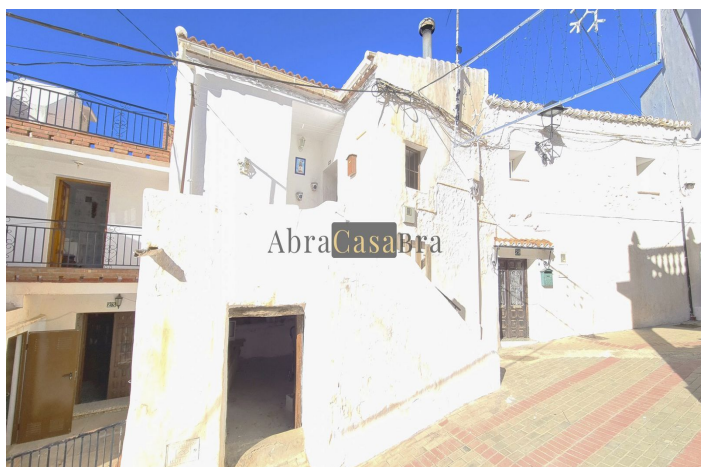

## Axarquía, Salares

Esta bonita y característica casa de pueblo se encuentra un poco más arriba en el pueblo blanco de Salares, situado en la comarca de la Axarquía (provincia de Málaga). El coche se puede aparcar cerca y hay bonitos paseos por la zona.

La casa de pueblo tradicional con techos de vigas tiene 2 dormitorios y 1 baño. Frente a la puerta principal hay un lavadero. Debajo de la casa hay un gran trastero de 30m<sup>2</sup> con entrada independiente que se puede transformar en espacio habitable adicional si se desea. En los escalones exteriores, tiene la oportunidad de disfrutar del sol de la mañana. Los gruesos muros proporcionan frescor en los meses de verano y calor para los días más fríos.