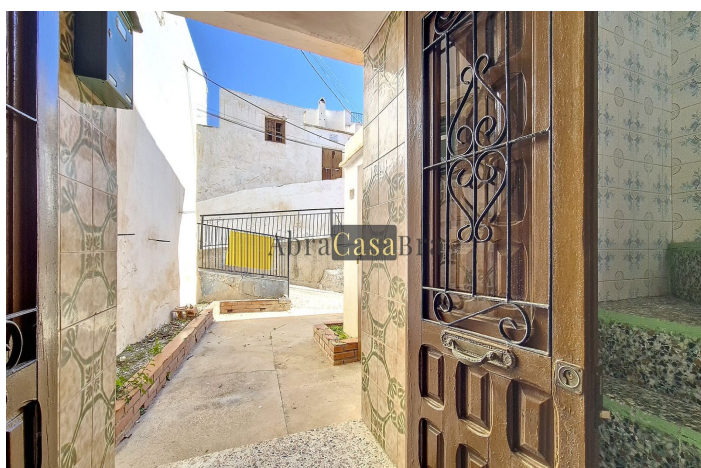

## Axarquía, Salares

Dette rummelige og autentiske landsbyhus har en overraskende indretning og byder på mange muligheder. Huset har en rolig beliggenhed i den hvide landsby Salares, der ligger i Axarquia-regionen (Málaga-provinsen). Før du træder ind i huset, passerer du først en slags gårdhave. Med lidt pleje og kærlighed kan dette område nemt omdannes til en rummelig terrasse, hvor I kan nyde morgensolen. Der er også et opbevaringsrum med vandhane og vaskemaskine.

Når man træder ind, kommer man først ind i et velkomstområde til gæster, ved siden af hvilket der er stue/spisestue med pejs. Gennem dette centralt beliggende rum kommer man op til 1. sal, hvor der er et meget rummeligt soveværelse. Nederst på trappen er der et opbevaringsrum, som kan omdannes til et ekstra soveværelse. Bag den anden dør i stuen/spisestuen kommer man via 3 trin ind i det 2. store soveværelse med separat opholdsområde og Juliet-balkon med udsigt over de smukke omgivelser. Det rummelige badeværelse er også placeret på denne etage. Gennem stuen/spisestuen er der en dør, der fører til et stort (opbevarings)område under huset. Dette område er også tilgængeligt udefra og kunne ideelt set bruges til at udvide huset.

De 2 huse ved siden af er også til salg, hvilket kunne give yderligere muligheder i denne smukke del af den typiske andalusiske hvide landsby. Vores renoveringsteam står til din tjeneste!