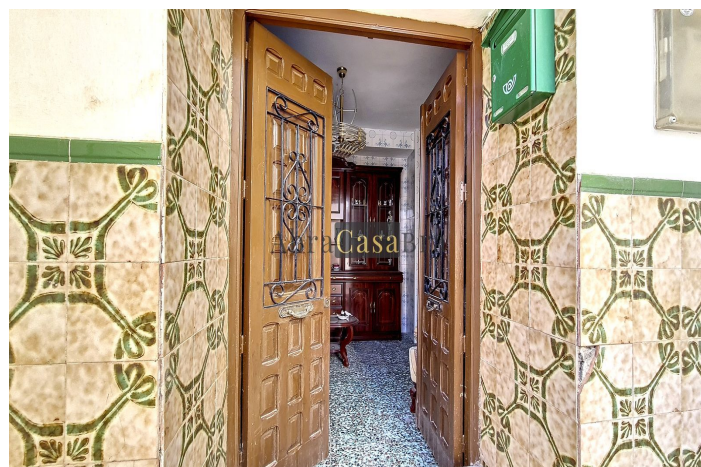

Rækkehus til salg i Salares

75.600 €

Reference: R4773178   Soveværelser: 3   Badeværelser: 1   Byg Størrelse: 165m²   Terrasse: 9m²