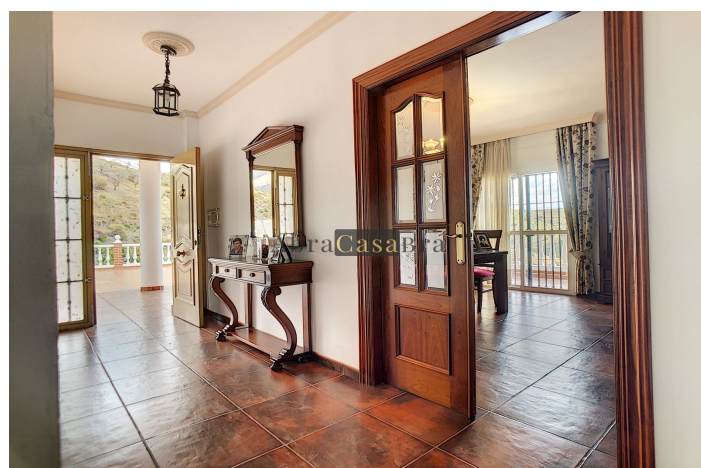

Villa / Chalet en venta en Sedella

468.000 €

Referencia: R4772443 Dormitorios: 5 Baños: 3 Terreno: 16.011m² Construido: 475m²

Axarquía, Sedella

Esta es una villa enorme, ¡475M2 en una parcela de 16.011M2! Perfecto si tienes una familia muy grande y muchos amigos o si quieres empezar un hotel, una casa de huéspedes o B&B (alojamiento con desayuno). Como tienes 200M2 de espacio extra abierto en la planta baja también es ideal para organizar eventos.

5 dormitorios + 3 baños, un gran trastero, 3 entradas diferentes y una terraza muy amplia frente a la vivienda así como en la primera planta. Fácil acceso y a 4 minutos del pueblo blanco de Sedella-Málaga en la preciosa Axarquía, Andalucía.