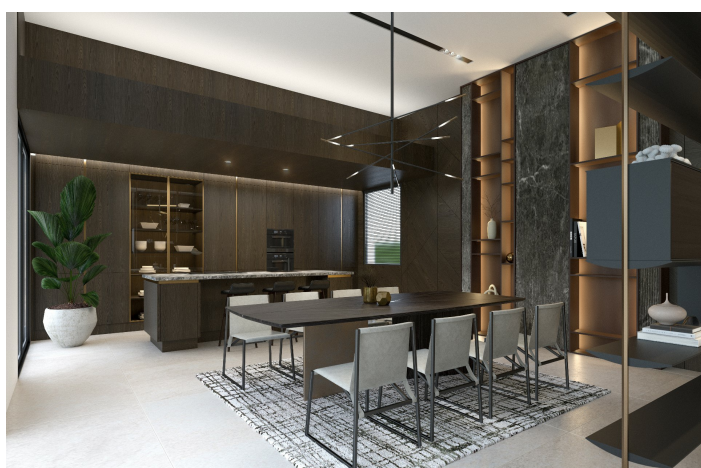

# Fabulosa villa sobre plano en la zona de playa en Guadalmina golf

3.290.000 €

Referencia: AP1208    Dormitorios: 4    Baños: 5    Terreno: 1.060m<sup>2</sup>    Construido: 840m<sup>2</sup>    Terraza: 245m<sup>2</sup>

## Costa del Sol, Marbella (town)

Exclusiva villa sobre plano en una ubicación privilegiada a poca distancia del Hotel Guadalmina y de la playa. La villa contará con 4 dormitorios y 5 baños, un gran salón-comedor de 66 m<sup>2</sup>, cocina americana y una agradable terraza con hermoso jardín y piscina. La villa se construirá en 2 niveles con la opción de agregar un gran sótano con garaje subterráneo y sala de usos múltiples. ¡La casa familiar perfecta, el colegio internacional San José en la puerta de su casa y muy cerca de restaurantes y supermercados!