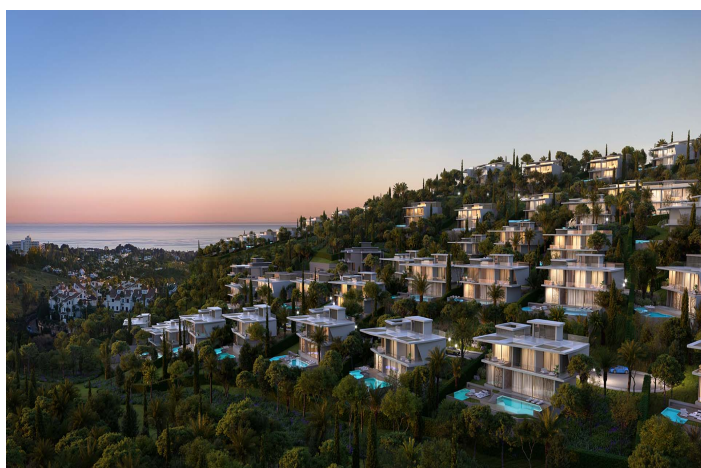

Villas de lujo en Benahavís

5.341.290 -

9.697.120 €

Referencia: AP1378 Dormitorios: 4 - 6 Baños: 4 - 6 Terreno: 700m² - 10.111m²

Costa del Sol, Benahavís (town)

53 Villas exclusivas se elevan suavemente de la tierra. Se construyen cuidadosamente en diferentes niveles en las colinas para garantizar que cada villa disfruta de panoramas interminables del mar Mediterráneo.

Estas increíbles residencias están disponibles en tres tipos diferentes: villas Esmeralda con 4 habitaciones, villas Zafiro con 5 dormitorios y villas Diamante con 6 dormitorios.

El diseño de las unidades exclusivas incluye espaciosas terrazas de techo, salas de sauna, un cine en casa, un exuberante jardín y una habitación multipropósito que se puede convertir fácilmente en un gimnasio.

Características:

Puntos de vista

Mar

Golf

Seguridad

Seguridad de 24 horas

Configuración

Cerca del golf