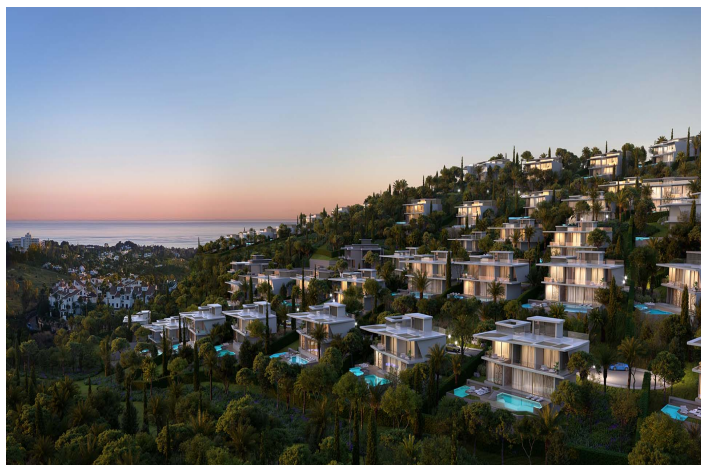

Luxe villa's in Benahav's

5.341.290 -

9.697.120 €

Referentie: AP1378 Slaapkamers: 4 - 6 Badkamers: 4 - 6 Plotgrootte: 700m² - 10.111m²

Costa del Sol, Benahavís (town)

53 exclusieve villa's stijgen zachtjes uit het land. Ze worden zorgvuldig op verschillende niveaus op de heuvels gebouwd om ervoor te zorgen dat elke villa geniet van eindeloze panorama's van de Middellandse Zee.

Deze geweldige woningen zijn verkrijgbaar in drie verschillende soorten: Esmeralda -villa's met 4 slaapkamers, Zafiro -villa's met 5 slaapkamers en Diamante -villa's met 6 slaapkamers.

De lay -out van de exclusieve eenheden omvat ruime dakterrassen, saunakamers, een thuisbioscoop, weelderige tuin en een multifunctionele kamer die gemakkelijk kan worden omgezet in een sportschool.