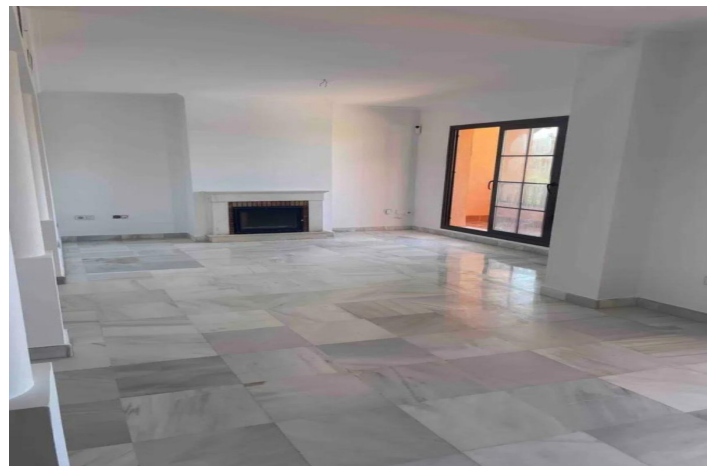

Penthouse duplex til salg i Estepona

587.000 €

Reference: R4785724 Soveværelser: 2 Badeværelser: 2 Byg Størrelse: 158m² Terrasse: 144m²

Costa del Sol, Atalaya

Dejlig duplex på 2. sal og penthouse i Hacienda del Sol i Estepona. Sydvendt. To soveværelser og to badeværelser, stor stue/spisestue og køkken. Areal på 158 m² og solterrasse på 144 m². To parkeringspladser og stort depotrum. Store fællesarealer med flere swimmingpools, haver, fitnesscenter og døgnåben reception."