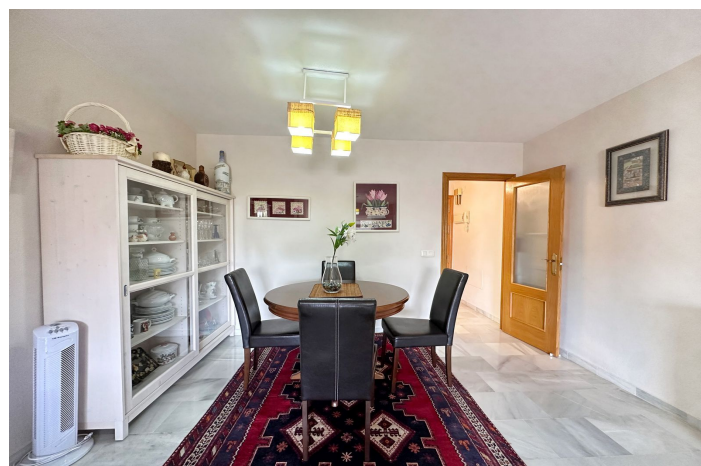

Appartement au milieu à vendre à Rincón de la Victoria

375 000 €

Référence: R4794295 Chambres: 3 Bain: 2 Construite: 90m²

Costa del Sol East, Rincón de la Victoria

Découvrez Votre Nouveau Chez-vous au Bord de la Mer ! ????

Bienvenue dans cette spectaculaire propriété de 90 m² construits (80 m² habitables), conçue pour vous offrir un confort et un bien-être maximum. Située à seulement 300 mètres de la plage, cette maison vous offre la possibilité de vivre la vie dont vous avez toujours rêvé.

Un grand hall d'entrée avec placards intégrés offrant un espace accueillant et pratique pour recevoir vos invités.

Une cuisine aménagée et équipée, avec buanderie et accès au patio, parfaite pour inspirer vos talents culinaires.