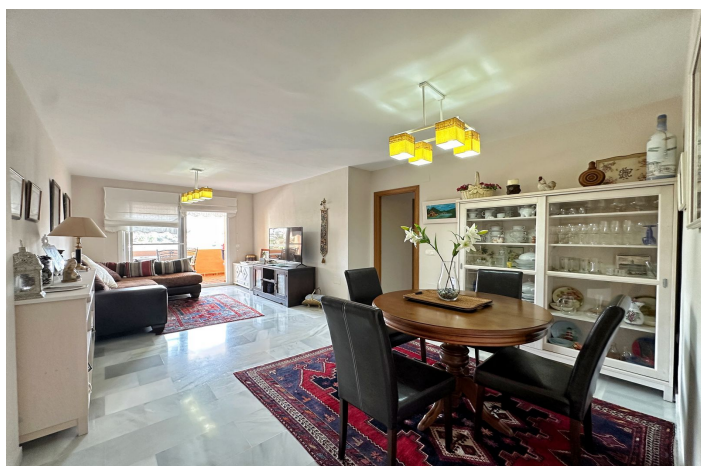

Appartement au milieu à vendre à Rincón de la Victoria

375 000 €

Référence: R4794295 Chambres: 3 Bain: 2 Construite: 90m²

Costa del Sol East, Rincón de la Victoria

Découvrez Votre Nouveau Chez-vous au Bord de la Mer ! ????

Bienvenue dans cette spectaculaire propriété de 90 m² construits (80 m² habitables), conçue pour vous offrir un confort et un bien-être maximum. Située à seulement 300 mètres de la plage, cette maison vous offre la possibilité de vivre la vie dont vous avez toujours rêvé.

Un grand hall d'entrée avec placards intégrés offrant un espace accueillant et pratique pour recevoir vos invités.

Une cuisine aménagée et équipée, avec buanderie et accès au patio, parfaite pour inspirer vos talents culinaires.