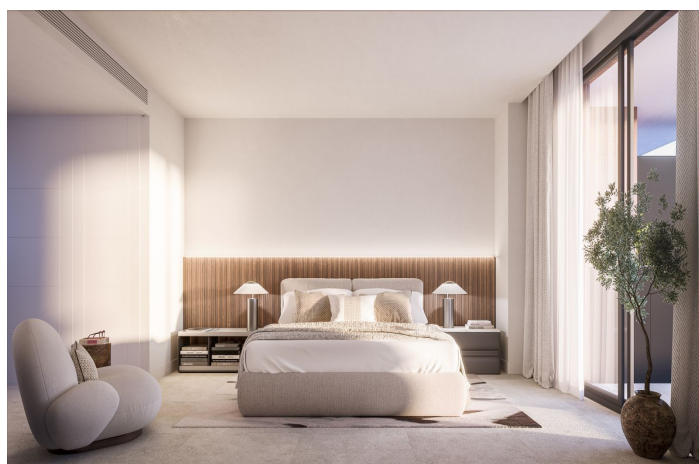

Apartamento en planta baja en venta en Fuengirola

799.900 - 1.449.900

€

Referencia: R4545253 Dormitorios: 3 Baños: 2 Construido: 128m² - 165m² Terraza: 49m² - 305m²

Costa del Sol, Fuengirola

Introducimos este desarrollo - ¡Ya a la venta!

Bienvenido a este desarrollo, una promoción única ubicada dentro de la muy demandada comunidad de El Higueron. Este recinto cerrado exclusivo y de baja densidad presenta un proyecto como ningún otro visto en la zona. Anidado en el corazón de la primordial Costa del Sol, nuestra promoción ofrece una armoniosa mezcla de tranquilidad y accesibilidad.

25 exclusivas viviendas de 2 y 3 habitaciones de garden villas, áticos y apartamentos. Todas las viviendas cuentan con impresionantes vistas al mar Mediterráneo desde sus amplias terrazas para una elegancia sin igual. Eleva tu estilo de vida con comodidades inigualables. Con más de 8000 metros cuadrados de áreas comunes, incluyendo: