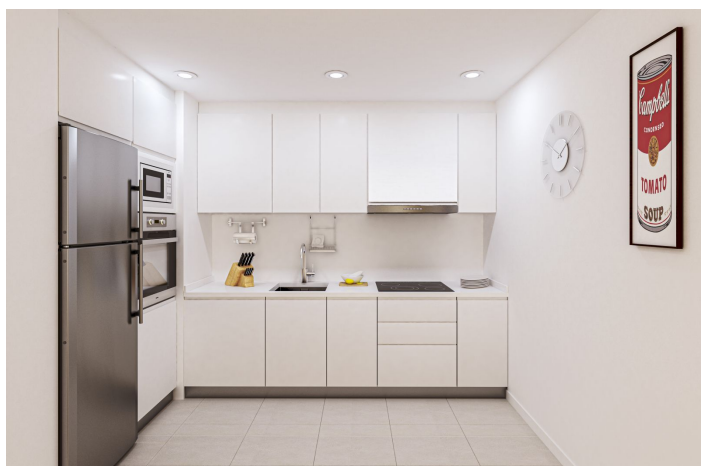

Apartamento en planta media en venta en Málaga

319.200 - 399.000 €

Referencia: R4675144 Dormitorios: 2 - 2 Baños: 2 - 2 Construido: 97m² - 105m² Terraza: 20m²

Costa del Sol, Málaga (town)

Metropolitan Homes es una promoción de obra nueva formada por 35 viviendas de 1 y 2 dormitorios, distribuidas en 2 bloques con edificios de siete alturas, con un amplio patio interior, piscina en la cubierta y lounge area. Los apartamentos de Metropolitan cuentan con amplias vistas hacia la ciudad de Málaga. Todas las viviendas disponen de diseño moderno con distribuciones óptimas y altas calidades para conseguir en cada estancia el máximo de espacio, funcionalidad y luminosidad. Además, todas las viviendas se entregan con una plaza de garaje y trastero incluido en el precio

Calle

Piscina

Comunal

Configuración

Área comercial
Cerca de las tiendas
Cerca de las escuelas
Ciudad

Cocina

Fully Fitted