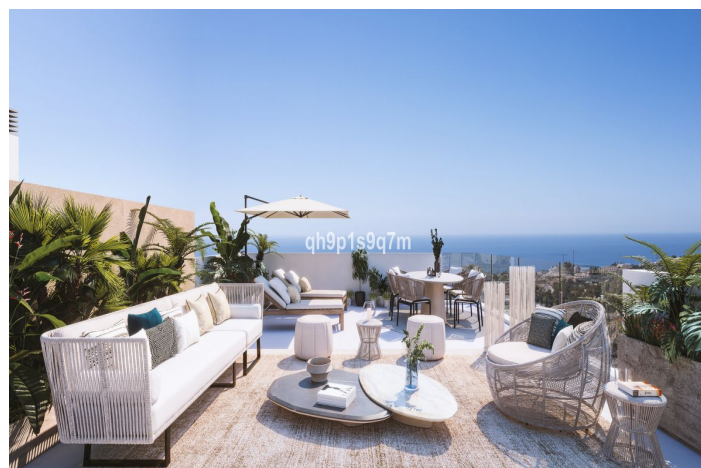

Penthouse à vendre à Benalmádena

599 000 - 750 000 €

Référence: R4252741 Chambres: 2 - 3 Bain: 2 - 3 Construite: 82m² - 100m²

Costa del Sol, Benalmádena (town)

SHOW HOME SOON TO BE AVAILABLE!

An exclusive gated new development in Benalmádena of 49 apartments and 2 townhouses. Thanks to their staggered layout, all the properties offer incredible sea views and bright rooms that distribute light throughout the interior.

Spécification:

Caractéristiques

Terrasse couverte
Ascenseur
Près du transport
Terrasse privée
Pièce de stockage
Salle de bain
Armoires encastrées
Wifi
Buanderie
Salle de sport
Solarium
Sous-sol

Vues

Mer
Montagne
Panoramique
Jardin