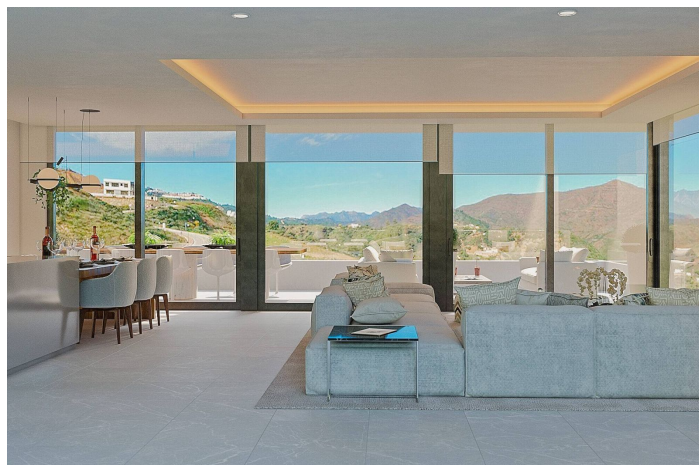

## Costa del Sol, La Cala Golf

¡LLAVE EN MANO CON LICENCIA DE OCUPACIÓN!

Bienvenido a este desarrollo, un lugar donde la belleza se fusiona con la serenidad y el lujo se encuentra con la tranquilidad. Situado en un entorno majestuoso, nuestro exclusivo proyecto de villas ofrece una experiencia de vida única y sobrecogedora.

Inspirado en el mitológico concepto de los Campos Elíseos, este desarrollo es un paraíso terrenal donde la armonía y la perfección convergen. Las villas han sido meticulosamente diseñadas para capturar la esencia de este antiguo y venerado lugar, donde los dioses y los héroes disfrutaban de una existencia eterna y dichosa.

Cada villa en este desarrollo es una obra maestra arquitectónica, diseñada para proporcionar un ambiente de elegancia y refinamiento. Los interiores espaciosos y luminosos se combinan con elementos naturales, creando una atmósfera acogedora y relajante. Las vistas panorámicas a los majestuosos campos de golf y los paisajes serenos te transportarán a un mundo de ensueño.

Este desarrollo consiste en tan solo 15 exclusivas villas independientes, meticulosamente diseñadas y construidas prestando la máxima atención al detalle, asegurando materiales de la más alta calidad y un diseño vanguardista que combina líneas limpias y colores neutros para realzar elegantemente la amplitud de los espacios de vida, creando una perfecta simbiosis con la naturaleza circundante.