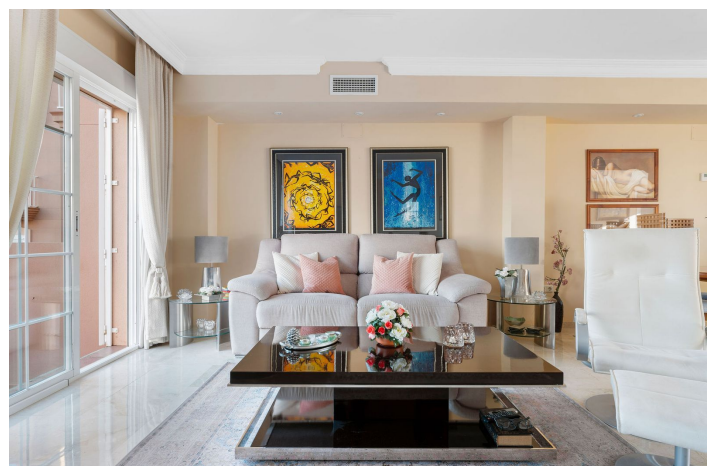

Adosada en venta en Marbella

695.000 €

Referencia: R4606414 Dormitorios: 3 Baños: 2 Construido: 232m² Terraza: 76m²

Costa del Sol, Nueva Andalucía

Presentamos esta espaciosa casa adosada en venta en el corazón del Valle del Golf en Nueva Andalucía, una de las zonas más demandadas. Esta ubicación es especialmente popular para aquellos que pasan sus días en el campo de golf, ya que el Aloha Golf Club, entre otros, se encuentra a poca distancia. Una perfecta casa de vacaciones o residencia permanente dependiendo de lo que estés buscando. La propiedad se distribuye en 3 plantas, en la planta baja se encuentran el amplio garaje, una 4ª habitación y lavadero, en la planta principal se encuentran la cocina, el salón, 2 terrazas y en la 2ª planta 3 dormitorios 2 baños, un solárium con Las posibilidades de ampliación se encuentran en la planta superior. Hay hermosas vistas a la montaña y mucho sol en las diferentes terrazas. La casa está muy bien cuidada y lista para entrar a vivir.