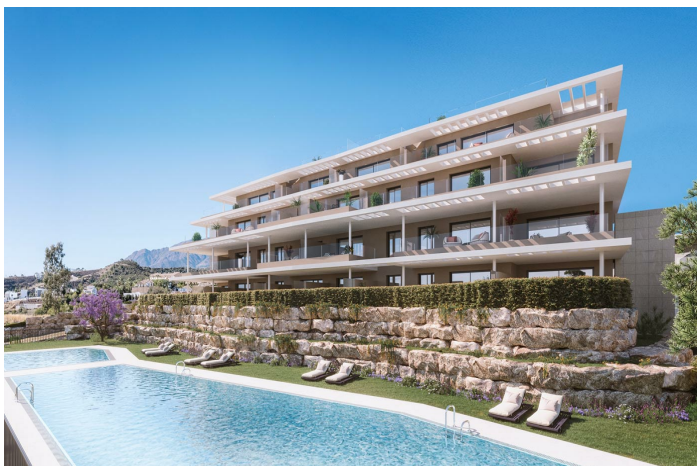

Apartamentos en La Resina Golf & Country Club

390.000 - 659.000 €

Referencia: AP1350 Dormitorios: 2 - 3 Baños: 2 - 3 Construido: 117m² - 149m² Terraza: 69m² - 122m²

Costa del Sol, Estepona

Complejo de apartamentos exclusivo con una esencia mediterránea ubicada en La Resina Golf a solo 10 minutos de San Pedro de Alcántara, y 15 de Puerto Banús.

Rodeado por un ambiente montañoso y a 10 minutos de la playa. Garantiza la máxima privacidad y optimiza el uso de la luz solar.

Características:

Características

Gimnasia

Solárium

Piscina

Comunal

Puntos de vista

Mar

Montaña

Jardín

Private

Configuración

Cerca del mar