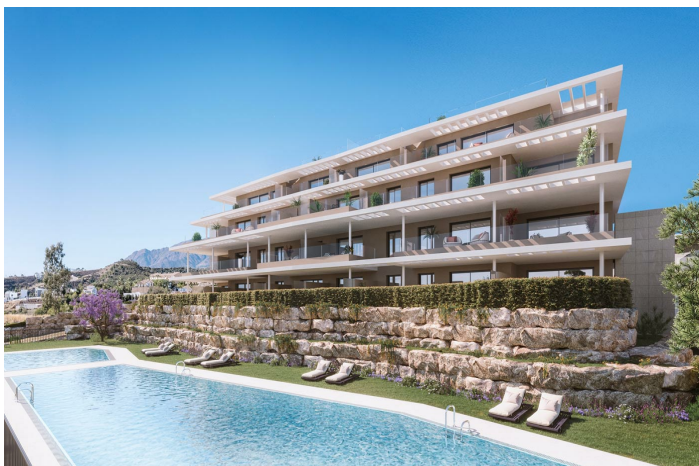

Appartements à La Resina Golf & Country Club

390 000 - 659 000 €

Référence: AP1350    Chambres: 2 - 3    Bain: 2 - 3    Construite: 117m<sup>2</sup> - 149m<sup>2</sup>    Terrasse: 69m<sup>2</sup> - 122m<sup>2</sup>

## Costa del Sol, Estepona

Complexe d'appartements exclusif avec une essence méditerranéenne située à La Resina Golf à seulement 10 minutes de San Pedro de Alcántara, et 15 de Puerto Banús.

Entouré d'un environnement montagneux et à 10 minutes de la plage. Il garantit une intimité maximale et optimise l'utilisation de la lumière du soleil.