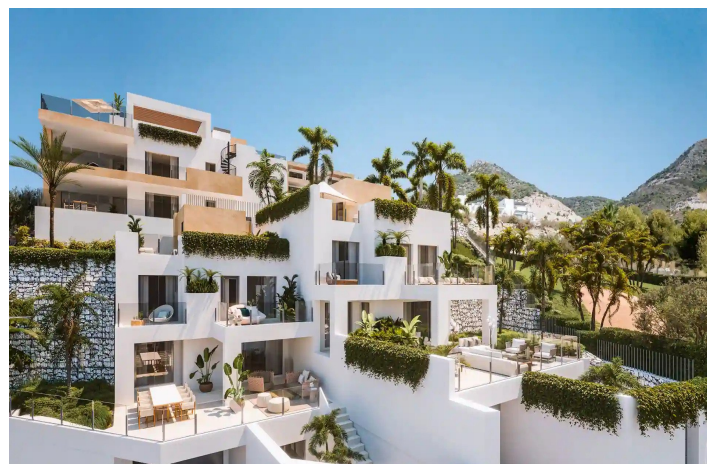

Appartements avec des vues éternelles sur la mer à  
Benalmádena

461 000 - 829 000 €

Référence: AP1319    Chambres: 2 - 3    Bain: 2 - 3    Construite: 80m<sup>2</sup> - 173m<sup>2</sup>    Terrasse: 58m<sup>2</sup> - 223m<sup>2</sup>

## Costa del Sol, Benalmádena

Il s'agit d'un développement privé exclusif situé dans un emplacement privilégié à Benalmádena. Grâce à son emplacement élevé, toutes les maisons profiteront d'une vue panoramique incroyable sur la mer et la côte. La disposition en terrasse de ce développement surplombant la mer Méditerranée signifie que chacune des 49 appartements et 2 maisons de ville profite de chambres lumineuses grâce à la lumière naturelle.