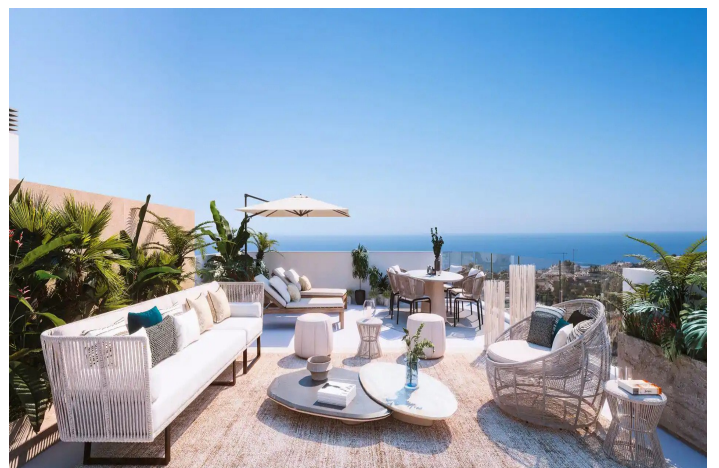

## Costa del Sol, Benalmádena

Il s'agit d'un développement privé exclusif situé dans un emplacement privilégié à Benalmádena. Grâce à son emplacement élevé, toutes les maisons profiteront d'une vue panoramique incroyable sur la mer et la côte. La disposition en terrasse de ce développement surplombant la mer Méditerranée signifie que chacune des 49 appartements et 2 maisons de ville profite de chambres lumineuses grâce à la lumière naturelle.