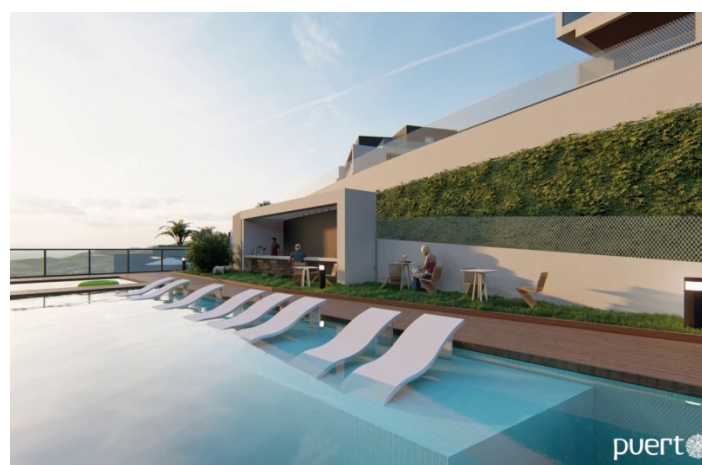

## Costa del Sol East, Torrox (town)

Essense By Puerto Narixa está situado en un entorno natural ideal para disfrutar del mar y la montaña, con 624.000 m<sup>2</sup> de zonas verdes sobre el mar Mediterráneo donde disfrutarás de unas vistas excepcionales y el mejor clima de Europa.

Tendrás una alberca infinity con Gastro Bar, viñedos, amplios jardines, área zen, o más de 12 km de senderos para correr o andar en bicicleta ... un lugar para compartir con amigos. Diseñado con los más altos estándares para disfrutar cada momento.