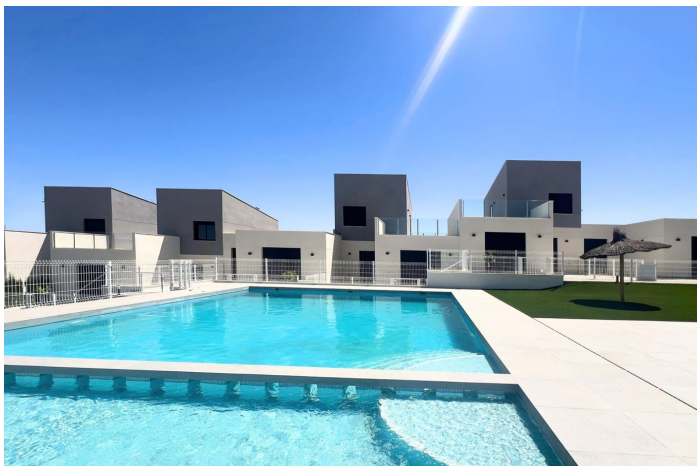

Villa / Chalet en venta en Murcia

320.500 €

Referencia: AC10141   Dormitorios: 3   Baños: 2   Terreno: 143m²   Construido: 106m²   Terraza: 51m²