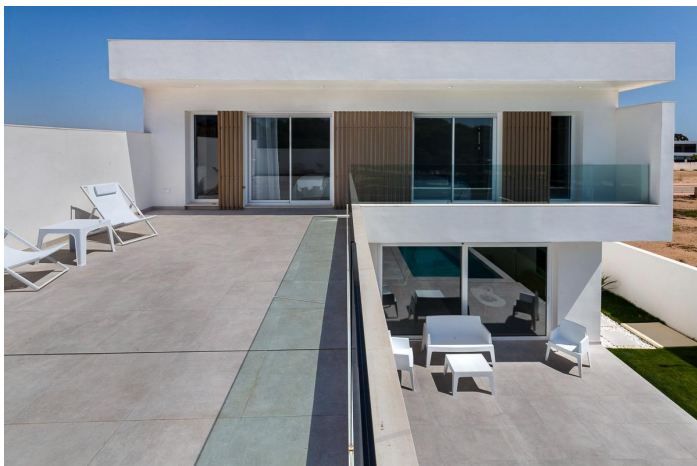

Villa / Chalet en venta en San Javier

475.000 €

Referencia: AC10314 Dormitorios: 3 Baños: 3 Terreno: 226m² Construido: 120m² Terraza: 43m²

Costa Calida, San Javier

PAREADOS DE OBRA NUEVA EN SANTIAGO DE LA RIBERA

Pareados de nueva construcción con 3 dormitorios y 3 baños en Santiago de la Ribera.

En la planta baja hay un salón/comedor/cocina con todos los electrodomésticos y una isla, también hay grandes puertas desde el salón al patio delantero. También hay un dormitorio con armarios empotrados con acceso al patio exterior, y un baño.