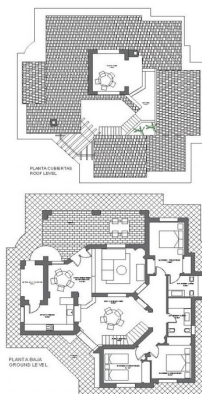

PLANO LOCALIZACION