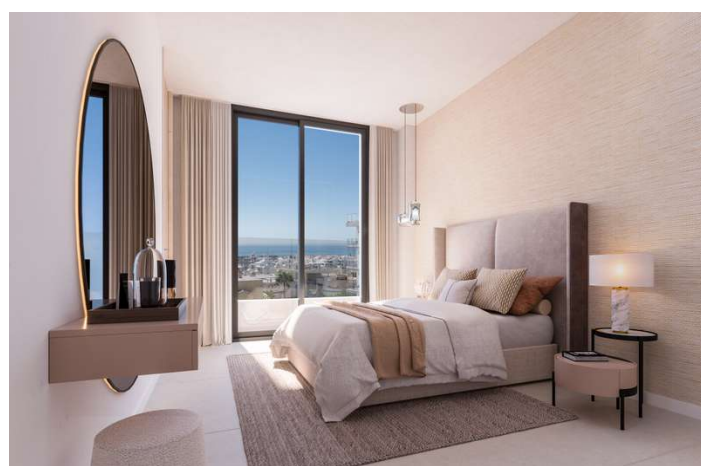

Apartamentos lujosos en Benalmádena

704.000 - 2.010.000

€

Referencia: AP1413 Dormitorios: 2 - 3 Baños: 2 - 3 Construido: 79m² - 125m² Terraza: 4m² - 36m²

Costa del Sol, Benalmádena (town)

Ubicado en medio del vibrante centro de Benalmadena y situado adyacente a su pintoresco puerto, este nuevo desarrollo ofrece la combinación perfecta de vida en la ciudad y lujo junto al mar.

Inspirado en la forma de un bote amarrado en la grandeza que irradia en el puerto, este nuevo desarrollo albergará 33 lujosos apartamentos de una, dos y tres habitaciones. Su fachada ondulada recuerda a las olas y permite la configuración de terrazas abiertas al mar, bañada por la brisa del mar. Un lugar donde la elegancia se fusiona con el horizonte.

Todos los apartamentos han sido diseñados meticulosamente para ofrecerle un estilo de vida moderno y cómodo. Con interiores espaciosos y brillantes, adornados con acabados de alta calidad, cada habitación será un espacio elegante y acogedor.

Todas las habitaciones están abiertas al exterior a través de grandes ventanas de imágenes que bañan las habitaciones con luminosidad, proporcionando brillo y calor.

Características:

Puntos de vista

Mar

Configuración