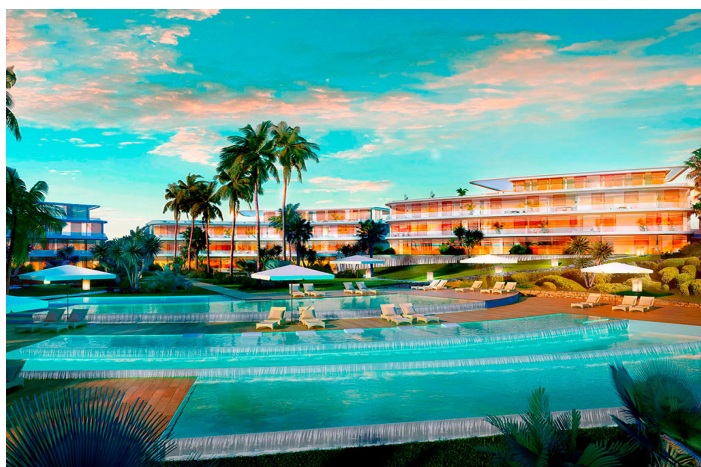

Lujoso desarrollo en primera línea de playa en Estepona

1.950.000 €

Referencia: AP0063 Dormitorios: 3 Baños: 2 Construído: 133m² Terraza: 101m²

Costa del Sol, Estepona (Town)

Residencial diseñado por el prestigioso arquitecto Rafael de La-Hoz que simula tres naves varadas. Un lugar privilegiado junto a la playa de Estepona donde las viviendas de 2 y 3 dormitorios de formas sinuosas, aerodinámicas, resistentes al ruido, al agua, al viento, se adaptan al entorno y en cuya construcción se han utilizado materiales muy resistentes como la madera natural e inoxidable. aceros

Características:

Configuración

Cerca del mar

Frente a la playa

Categoría

Lujo

Nuevo desarrollo