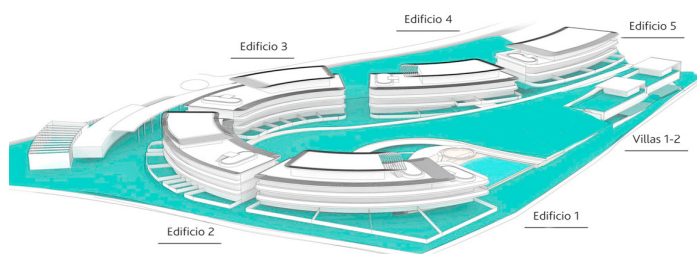

Lujoso desarrollo en primera línea de playa en Estepona

1.950.000 €

Referencia: AP0063 Dormitorios: 3 Baños: 2 Construído: 133m² Terraza: 101m²

Costa del Sol, Estepona (Town)

Residencial diseñado por el prestigioso arquitecto Rafael de La-Hoz que simula tres naves varadas. Un lugar privilegiado junto a la playa de Estepona donde las viviendas de 2 y 3 dormitorios de formas sinuosas, aerodinámicas, resistentes al ruido, al agua, al viento, se adaptan al entorno y en cuya construcción se han utilizado materiales muy resistentes como la madera natural e inoxidable. aceros

Características:

Configuración

Cerca del mar

Frente a la playa

Categoría

Lujo

Nuevo desarrollo