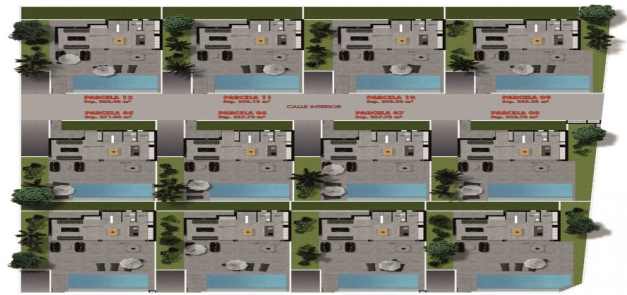

PLANTA BAJA GENERAL (1/250)

Escala 1/250