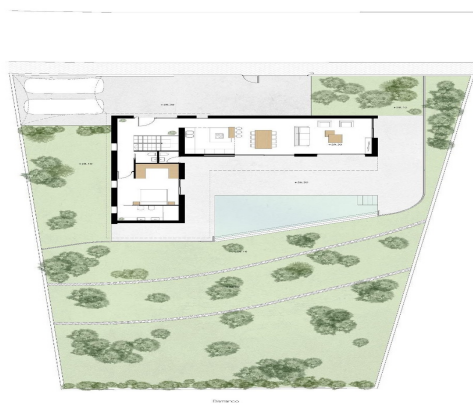

Fristående villa till salu i Benissa

1 495 000 €

Referens: AC10564 Sovrum: 4 Badrum: 3 Komplot: 1 040m² Bygga: 356m² Terrass: 200m²