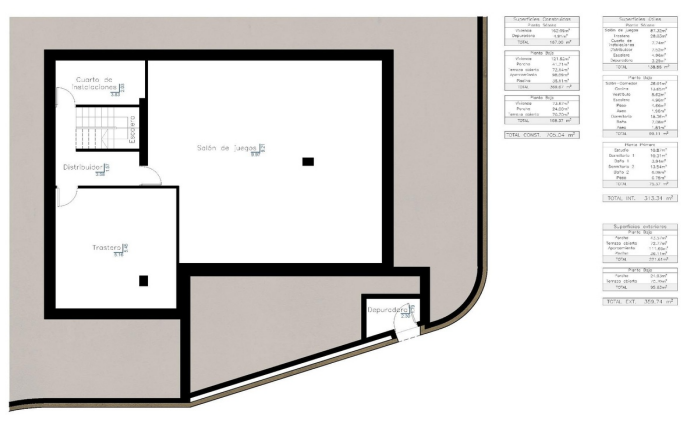

Fristående villa till salu i Benissa

1 495 000 €

Referens: AC10564 Sovrum: 4 Badrum: 3 Komplot: 1 040m² Bygga: 356m² Terrass: 200m²