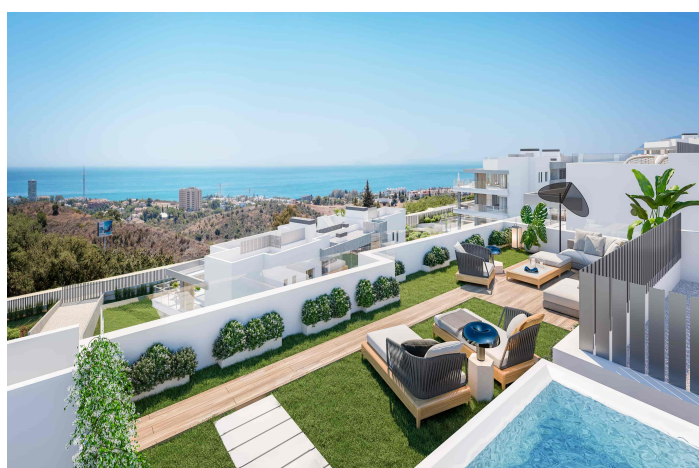

Modernos Apartamentos y áticos à Marbella

525 000 - 1 115 000

€

Référence: AP1166 Chambres: 2 - 3 Bain: 2 - 3 Construite: 93m² - 125m² Terrasse: 42m² - 120m²

Costa del Sol, Marbella (town)

Se encuentra en las inmediaciones de Duna La Adelfa, unas playas protegidas por su alto valor ambiental, ya tan solo unos pasos de varios campos de golf, que junto con el constant clima cálido con más de 300 días de sol anual, conviértelo en un lugaridílico.

Spécification:

Vues

Mer

Montagne

Plage

Jardin

Communautaire

Paramètre

En bord de mer

Près du golf

Près de la mer

Catégorie

Nouveau développement

Piscine

Communautaire