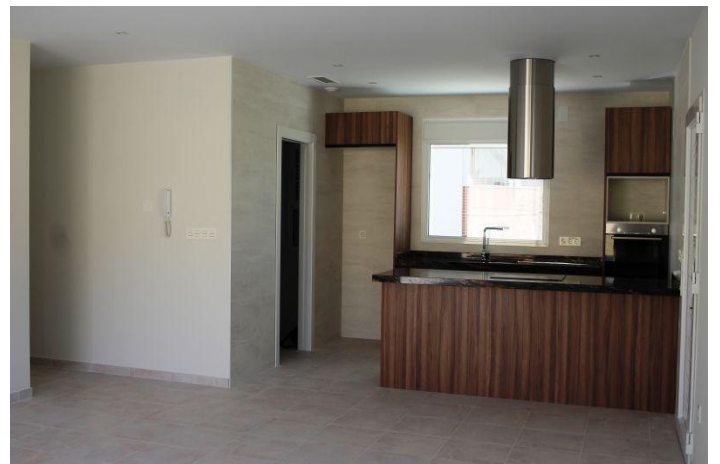

Villa / Chalet en venta en La Romana

305.000 €

Referencia: AC10576 Dormitorios: 3 Baños: 2 Terreno: 500m² Construido: 135m² Terraza: 30m²

Vinalopó Medio, La Romana

VILLA ENTRE MAR Y MONTAÑA

Fantastico Chalet de Obra nueva construido sobre una parcela de 500m2 en La Romana.

El chalet tiene una superficie construida de 134.45m2, en una sola planta, con un porche de 18.75m2, un salón-comedor-cocina de 39.80m2, 3 dormitorios, 2 baños, una galería.

Incluido en el precio:

Electrodomésticos: vitrocerámica, horno, extractor, lavavajillas, frigorífico y lavadora.

Aire acondicionado con bomba de calor, instalación + máquina

Baños con mueble de baño con espejo, mampara y grifería

Cocina con muebles blancos y granito nacional

Led interior en toda la vivienda y en el porche