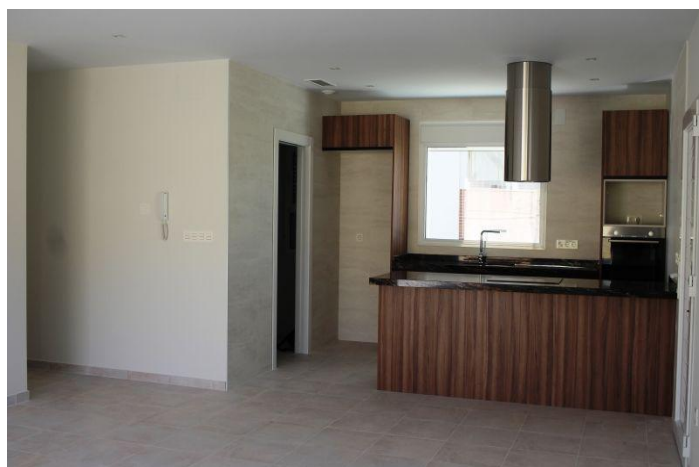

Villa / Chalet en venta en La Romana

305.000 €

Referencia: AC10576 Dormitorios: 3 Baños: 2 Terreno: 500m² Construido: 135m² Terraza: 30m²

Vinalopó Medio, La Romana

VILLA ENTRE MAR Y MONTAÑA

Fantastico Chalet de Obra nueva construido sobre una parcela de 500m2 en La Romana.

El chalet tiene una superficie construida de 134.45m2, en una sola planta, con un porche de 18.75m2, un salón-comedor-cocina de 39.80m2, 3 dormitorios, 2 baños, una galería.

Incluido en el precio:

Electrodomésticos: vitrocerámica, horno, extractor, lavavajillas, frigorífico y lavadora.

Aire acondicionado con bomba de calor, instalación + máquina

Baños con mueble de baño con espejo, mampara y grifería

Cocina con muebles blancos y granito nacional

Led interior en toda la vivienda y en el porche