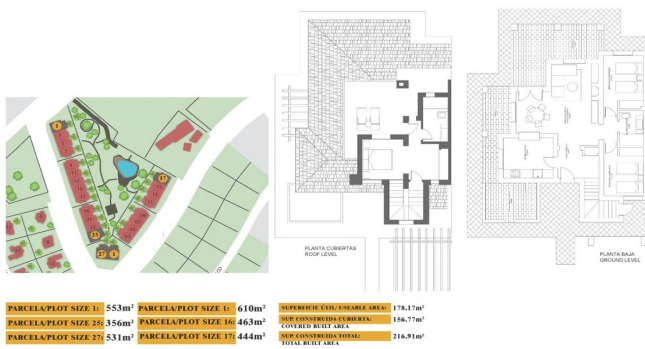

Villa / Chalet en venta en Fuente Álamo de Murcia

242.000 €

Referencia: AC10615   Dormitorios: 3   Baños: 2   Terreno: 356m²   Construido: 217m²   Terraza: 55m²