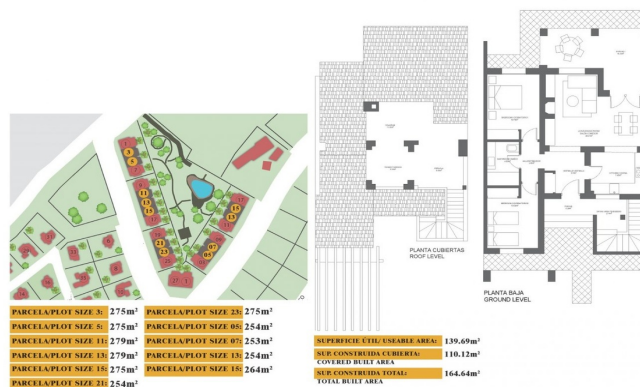

Adosada en venta en Fuente Álamo de Murcia

194.000 €

Referencia: AC10617 Dormitorios: 2 Baños: 1 Terreno: 253m² Construido: 164m² Terraza: 45m²

Costa Calida, Fuente Álamo de Murcia

ADOSADOS LLAVE EN MANO EN FUENTE ALAMO, MURCIA

Residencial de adosados, chalets independientes y pareados en Fuente Álamo, Murcia.

Hay siete modelos diferentes de casas para elegir, diseñados para adaptarse al gusto de todos.

Diseños rústicos combinados con materiales de primera calidad y un enfoque en el espacio de vida cómodo hay algo para todos.