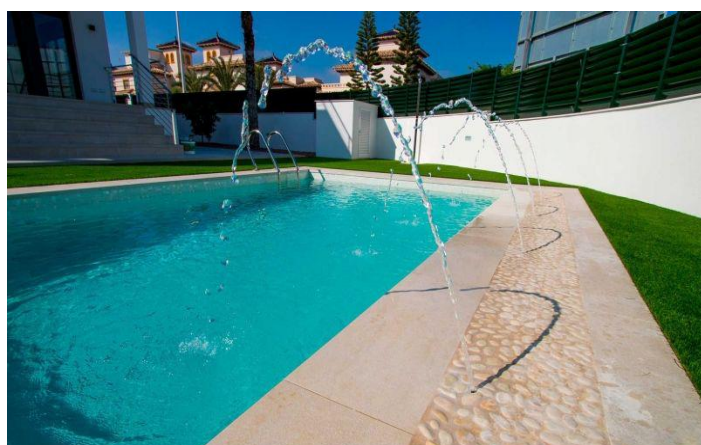

Villa / Chalet en venta en Elche

649.000 €

Referencia: AC10622 Dormitorios: 3 Baños: 2 Terreno: 410m² Construido: 126m² Terraza: 77m²

Costa Blanca South, La Marina

VILLA JUNTO A LA PLAYA

Villa 3 dormitorios, 2 Baños, 3 terrazas de unos 50m² y un solarium de 27m². PISCINA PRIVADA. Línea moderna, y cuidada memoria de calidades.