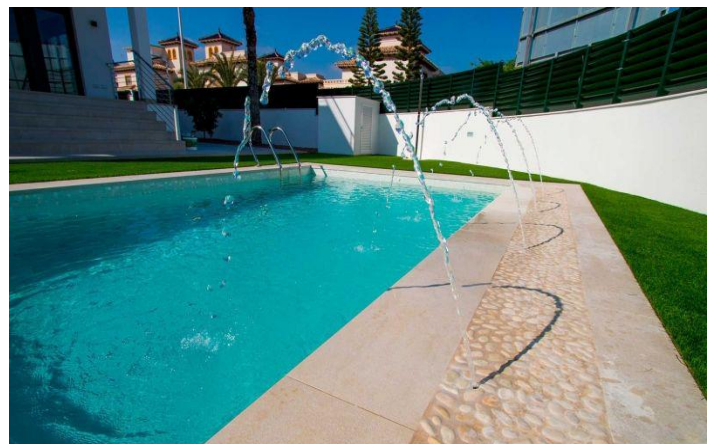

Villa / Chalet en venta en Elche

649.000 €

Referencia: AC10622   Dormitorios: 3   Baños: 2   Terreno: 410m²   Construido: 126m²   Terraza: 77m²