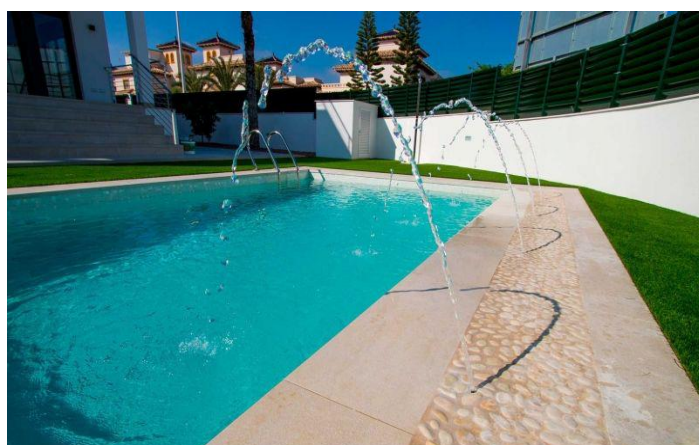

Villa détachée à vendre à Elche

649 000 €

Référence: AC10622 Chambres: 3 Bain: 2 Terrain: 410m² Construite: 126m² Terrasse: 77m²

Costa Blanca South, La Marina

VILLA A PROXIMITE DE LA PLAGES

Villa 3 chambres, 2 salles de bain, 3 terrasses d'environ 50m² et un solarium de 27m². PISCINE PRIVÉE. Ligne moderne et mémoire soignée des qualités.

La Marina est située dans le sud de la province d'Alicante, avec un excellent emplacement à seulement 20 minutes de l'aéroport international d'El Altet. Bordé par une zone naturelle protégée, Playas del Pinet au sable fin et blanc, qui se connecte avec les plages de Guardamar. En bord de mer, ses petites maisons, transformées en restaurants et auberges, proposent une large gamme de cuisine typique de la région.