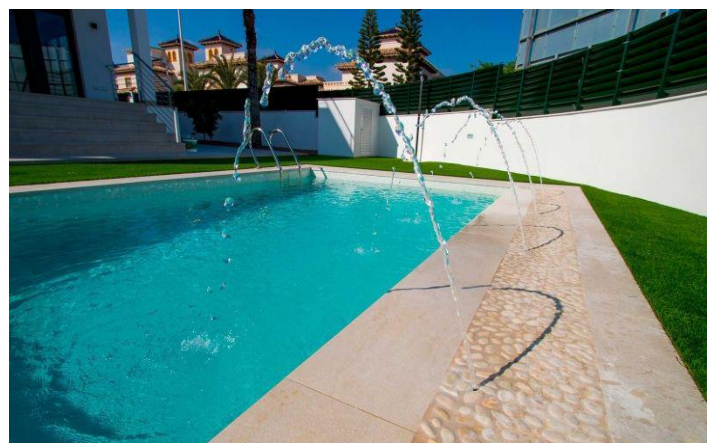

Villa détachée à vendre à Elche

649 000 €

Référence: AC10622 Chambres: 3 Bain: 2 Terrain: 410m² Construite: 126m² Terrasse: 77m²

Costa Blanca South, La Marina

VILLA A PROXIMITE DE LA PLAGE

Villa 3 chambres, 2 salles de bain, 3 terrasses d'environ 50m² et un solarium de 27m². PISCINE PRIVÉE. Ligne moderne et mémoire soignée des qualités.

La Marina est située dans le sud de la province d'Alicante, avec un excellent emplacement à seulement 20 minutes de l'aéroport international d'El Altet. Bordé par une zone naturelle protégée, Playas del Pinet au sable fin et blanc, qui se connecte avec les plages de Guardamar. En bord de mer, ses petites maisons, transformées en restaurants et auberges, proposent une large gamme de cuisine typique de la région.