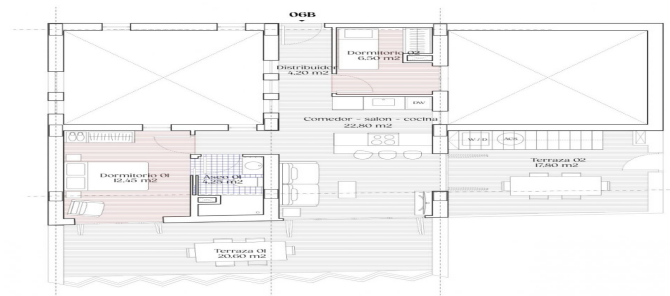

Atico en venta en Torrevieja

455.950 €

Referencia: AC10638   Dormitorios: 2   Baños: 1   Construido: 151m²   Terraza: 50m²