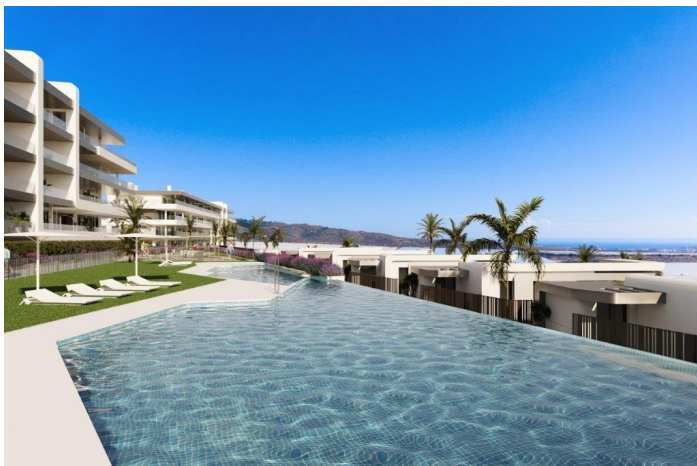

Atico en venta en Mutxamel

399.000 €

Referencia: AC10650   Dormitorios: 2   Baños: 2   Construido: 74m²   Terraza: 65m²