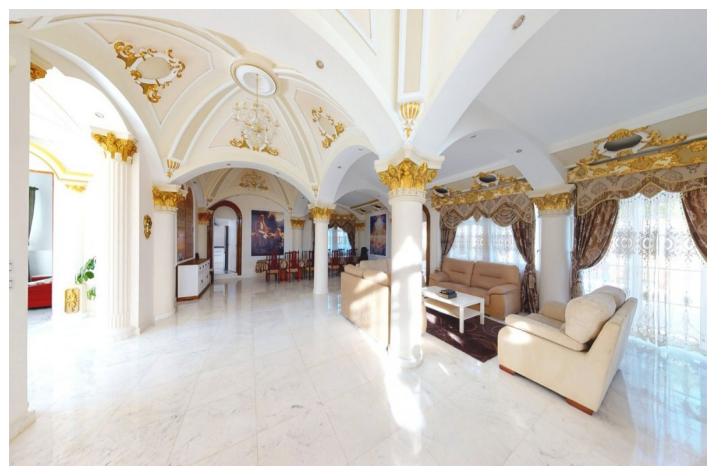

Villa / Chalet en venta en Elche

850.000 €

Referencia: AC10901 Dormitorios: 5 Baños: 2 Terreno: 9.677m² Construido: 380m² Terraza: 9.250m²

Costa Blanca South, La Marina

Villa de Lujo en La marina zona Alicante, 380.00 m. de superficie, 9677 m. superficie parcela, 900 m. de la playa, 5 habitaciones dobles, 2 baños, propiedad reformada de arriba a abajo, cocina equipada, orientación sur ,este, mármol, carpintería exterior de pvc / climalit. Extras: acceso pmr, agua, buhardilla, chimenea, deposito agua, despensa, garaje doble, jardín, luminoso, luz, mirador, muebles, patio, pérgola, piscina propia, riego automático, solárium, techos altos, terraza, vivienda adaptada, autobuses, árboles, costa, parques, vistas al mar