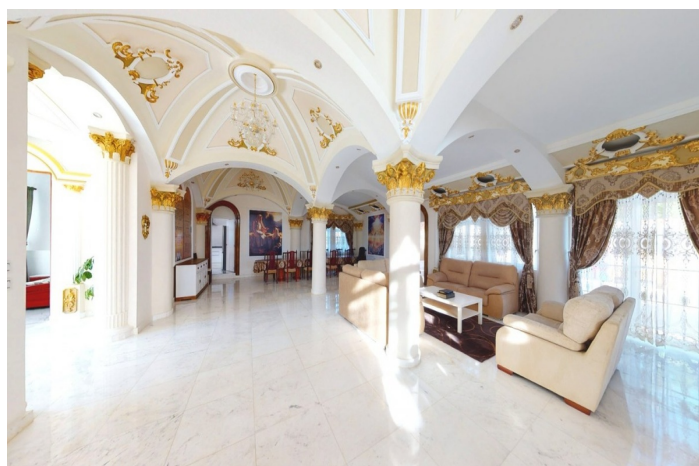

Villa / Chalet en venta en Elche

850.000 €

Referencia: AC10901 Dormitorios: 5 Baños: 2 Terreno: 9.677m² Construido: 380m² Terraza: 9.250m²

Costa Blanca South, La Marina

Villa de Lujo en La marina zona Alicante, 380.00 m. de superficie, 9677 m. superficie parcela, 900 m. de la playa, 5 habitaciones dobles, 2 baños, propiedad reformada de arriba a abajo, cocina equipada, orientación sur ,este, mármol, carpintería exterior de pvc / climalit. Extras: acceso pmr, agua, buhardilla, chimenea, deposito agua, despensa, garaje doble, jardín, luminoso, luz, mirador, muebles, patio, pérgola, piscina propia, riego automático, solárium, techos altos, terraza, vivienda adaptada, autobuses, árboles, costa, parques, vistas al mar