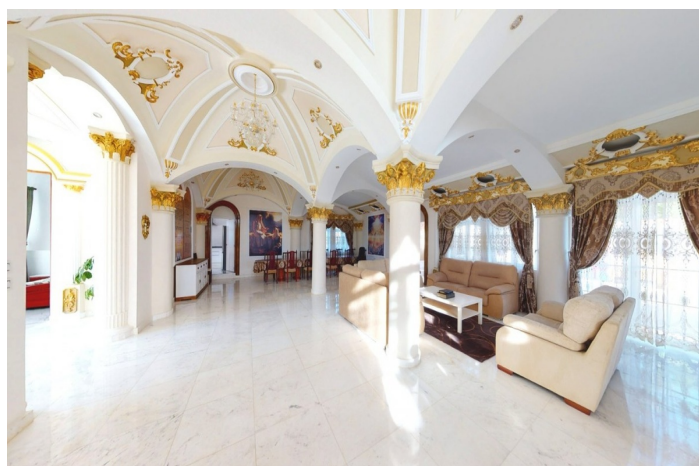

## Costa Blanca South, La Marina

Villa de luxe dans la région de La marina Alicante, 380,00 m. de surface, 9677 m. superficie du terrain, 900 m. de la plage, 5 chambres doubles, 2 salles de bains, propriété rénovée de fond en comble, cuisine équipée, orientée sud, est, marbre, menuiserie extérieure en PVC - climalit. Extras: accès pmr, eau, grenier, cheminée, réservoir d'eau, cellier, garage double, jardin, lumineux, lumière, gazebo, meubles, terrasse, pergola, propre piscine, arrosage automatique, solarium, hauts plafonds, terrasse, logement adapté, bus , arbres, côte, parcs, vues sur la mer