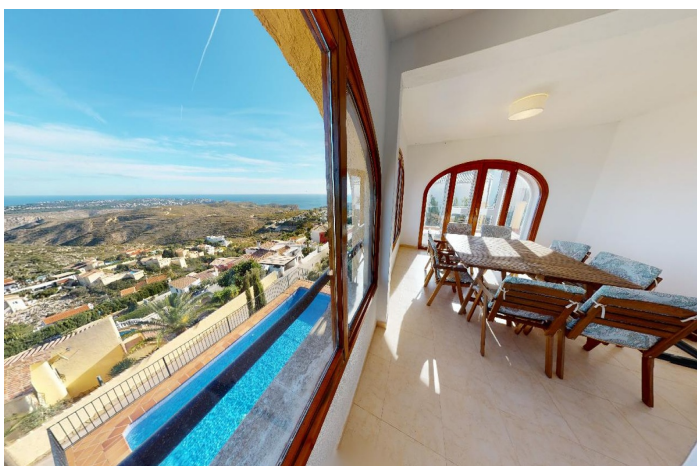

Villa détachée à vendre à Benitachell

580 000 €

Référence: AC10989 Chambres: 5 Bain: 4 Terrain: 800m² Construite: 300m²

Costa Blanca North, Benitachell

Propriété fascinante à Cumbre del Sol avec des vues panoramiques spectaculaires. Villa de deux niveaux répartis au premier niveau avec salon-salle à manger avec vue panoramique sur la baie, terrasse ouverte, salle de bain complète, cuisine avec accès à la terrasse et au solarium. Niveau inférieur, avec cinq chambres et trois salles de bains dont deux ensuite, toutes les chambres sont doubles avec placards. La propriété se compose d'un parking privé, de deux grandes terrasses avec des vues spectaculaires, d'une piscine 8x4, d'une cheminée à bois, d'une propriété de 300m² et d'un terrain de 800m². Emplacement fantastique pour les familles à côté de l'école internationale Lady Elizabeth School. Si ce bien vous a plu, n'hésitez pas à nous contacter pour organiser une visite, nous nous ferons un plaisir de vous aider !