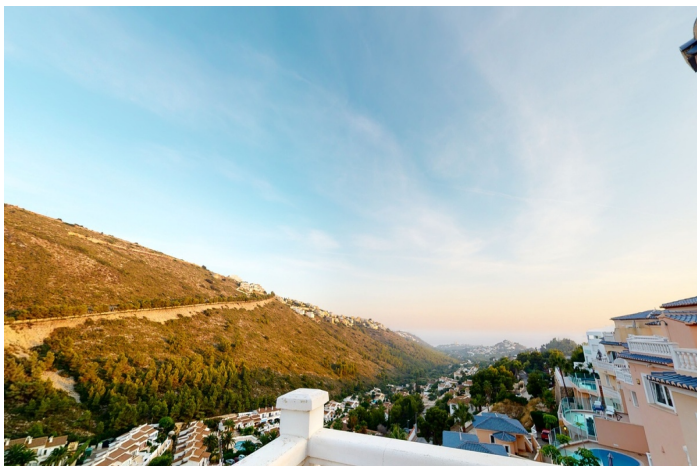

## Costa Blanca North, Benitachell

Impresionantes vistas al mar y la montaña. Una villa de nueva construcción bien espaciada y totalmente amueblada de 4 plantas en Benitachell con 3 dormitorios, 3 baños y varias terrazas con piscina privada y zona de barbacoa. El dormitorio principal está ubicado en privado en el último piso de la villa con baño y terraza privada con vista a las montañas y al mar. El salón/sala de estar y la cocina abierta se encuentran en la planta baja. Puede beneficiarse aún más con dos plantas más bajo con dos habitaciones y dos baños. La propiedad también tiene su propia piscina privada y plaza de aparcamiento y también viene con un lavadero separado, con aire acondicionado en varias habitaciones. Esta villa sería una hermosa casa de vacaciones familiar y es lo suficientemente grande como para vivir permanentemente y disfrutar del maravilloso entorno durante todo el año. Alternativamente, la villa podría proporcionar buenos rendimientos financieros de los alquileres de vacaciones a corto o largo plazo. Si te gusta lo que ves, contáctanos para concertar una visita. Somos especialistas en la Costa Blanca y Costa Cálida con especialización en las regiones del Interior de Alicante y Murcia con especial énfasis en Elda, Pinoso, Aspe, Elche y alrededores. Somos una empresa establecida, bien conocida y de confianza que ha construido una sólida reputación entre compradores y vendedores desde que comenzamos a operar en 2004. Ofrecemos un servicio completo sin cargos ocultos ni sorpresas, desde el abastecimiento de la propiedad hasta su finalización. y un servicio postventa inigualable que incluye administración de propiedades, servicios de construcción y ayuda y asesoramiento general para hacer de su nueva casa un hogar. Con una cartera de más de 800 propiedades en venta, estamos seguros de que podemos ayudar, así que háganos saber su propiedad preferida, presupuesto y ubicación, y nosotros haremos el resto.