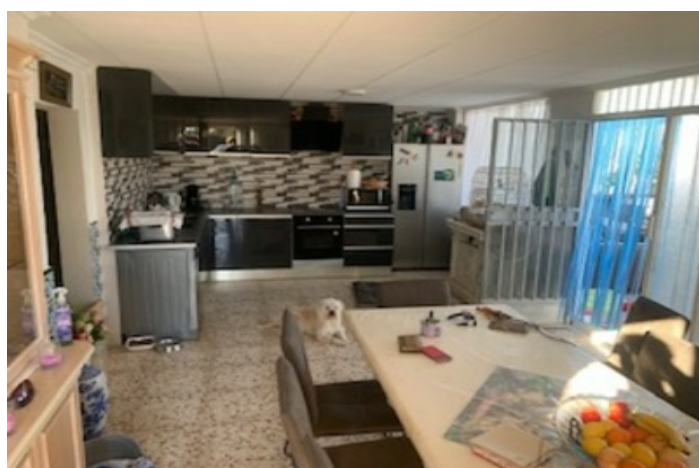

## Costa Blanca South, El Pinet

Finca en gran parcela de 4000m2. Ideal para llevar un negocio. Al lado de la casa hay un gran almacén/nave que se puede convertir en todo tipo de negocios. Toda la parcela está vallada. Esta parcela está ubicada directamente en la carretera principal de La Marina Pueblo a El Pinet/Santa Pola.