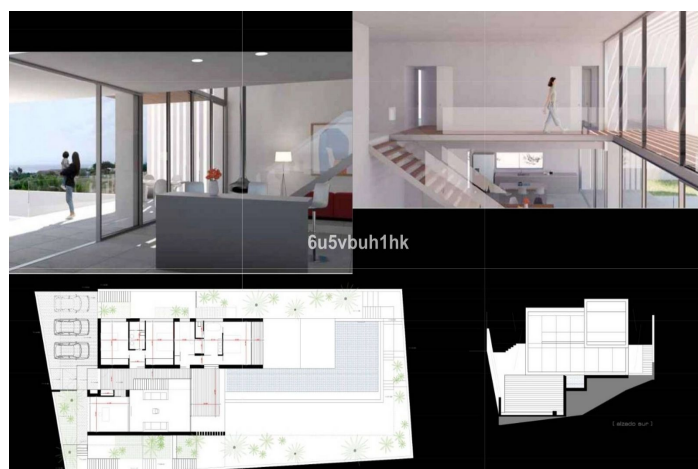

# Villa / Chalet en venta en Rincón de la Victoria

999.900 €

Referencia: R4807138    Dormitorios: 4    Baños: 3    Terreno: 760m<sup>2</sup>    Construido: 340m<sup>2</sup>

## Costa del Sol East, Rincón de la Victoria

Si estás listo para construir la villa de tus sueños, te ofrecemos la oportunidad perfecta en este magnífico terreno situado a los pies de Añoreta Golf, con una inmejorable orientación sur. Con la licencia de obra ya pagada y un proyecto aprobado que incluye una memoria de calidades, este terreno está listo para desarrollar una vivienda unifamiliar moderna y de alta calidad. El proyecto contempla una residencia de aproximadamente 340 metros cuadrados distribuidos en tres plantas. Esta moderna propiedad ha sido diseñada para integrarse a la perfección con su entorno, aprovechando al máximo las vistas al campo de golf y al mar, y ofreciendo amplias zonas exteriores con jardines, barbacoa y piscina. Nuestro equipo de arquitectos ha creado un diseño excepcional que se distribuye de la siguiente manera: Planta principal: Cocina-comedor, lavadero, salón, aseo, baño completo, terraza, zona de barbacoa, piscina y jardines. Planta de dormitorios: 4 dormitorios, 2 baños completos y una terraza. Planta inferior: Trastero, bodega, cuarto de limpieza y cuarto de instalaciones. Este proyecto representa una oportunidad única para desarrollar una propiedad verdaderamente espectacular. Si estás interesado en llevar a cabo este increíble proyecto, no dudes en ponerte en contacto con nosotros.