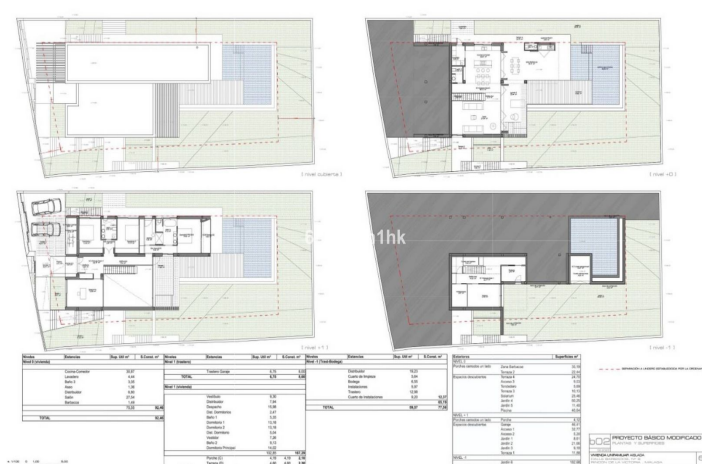

# Villa / Chalet en venta en Rincón de la Victoria

999.900 €

Referencia: R4807138    Dormitorios: 4    Baños: 3    Terreno: 760m<sup>2</sup>    Construido: 340m<sup>2</sup>

## Costa del Sol East, Rincón de la Victoria

Si estás listo para construir la villa de tus sueños, te ofrecemos la oportunidad perfecta en este magnífico terreno situado a los pies de Añoreta Golf, con una inmejorable orientación sur. Con la licencia de obra ya pagada y un proyecto aprobado que incluye una memoria de calidades, este terreno está listo para desarrollar una vivienda unifamiliar moderna y de alta calidad. El proyecto contempla una residencia de aproximadamente 340 metros cuadrados distribuidos en tres plantas. Esta moderna propiedad ha sido diseñada para integrarse a la perfección con su entorno, aprovechando al máximo las vistas al campo de golf y al mar, y ofreciendo amplias zonas exteriores con jardines, barbacoa y piscina. Nuestro equipo de arquitectos ha creado un diseño excepcional que se distribuye de la siguiente manera: Planta principal: Cocina-comedor, lavadero, salón, aseo, baño completo, terraza, zona de barbacoa, piscina y jardines. Planta de dormitorios: 4 dormitorios, 2 baños completos y una terraza. Planta inferior: Trastero, bodega, cuarto de limpieza y cuarto de instalaciones. Este proyecto representa una oportunidad única para desarrollar una propiedad verdaderamente espectacular. Si estás interesado en llevar a cabo este increíble proyecto, no dudes en ponerte en contacto con nosotros.