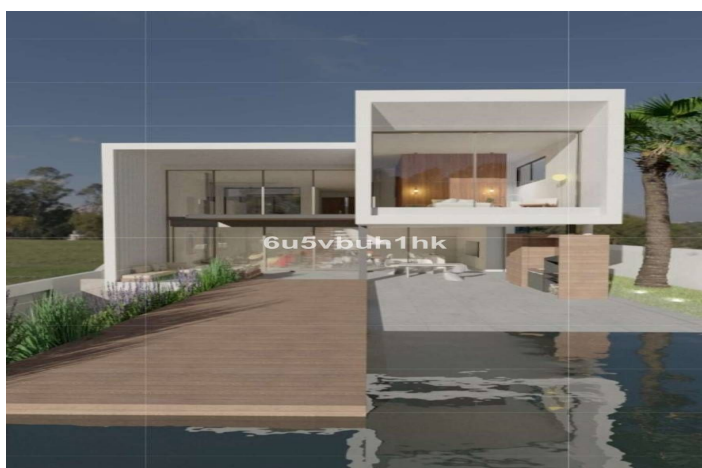

# Villa / Chalet en venta en Rincón de la Victoria

999.900 €

Referencia: R4807138    Dormitorios: 4    Baños: 3    Terreno: 760m<sup>2</sup>    Construido: 340m<sup>2</sup>

## Costa del Sol East, Rincón de la Victoria

Si estás listo para construir la villa de tus sueños, te ofrecemos la oportunidad perfecta en este magnífico terreno situado a los pies de Añoreta Golf, con una inmejorable orientación sur. Con la licencia de obra ya pagada y un proyecto aprobado que incluye una memoria de calidades, este terreno está listo para desarrollar una vivienda unifamiliar moderna y de alta calidad. El proyecto contempla una residencia de aproximadamente 340 metros cuadrados distribuidos en tres plantas. Esta moderna propiedad ha sido diseñada para integrarse a la perfección con su entorno, aprovechando al máximo las vistas al campo de golf y al mar, y ofreciendo amplias zonas exteriores con jardines, barbacoa y piscina. Nuestro equipo de arquitectos ha creado un diseño excepcional que se distribuye de la siguiente manera: Planta principal: Cocina-comedor, lavadero, salón, aseo, baño completo, terraza, zona de barbacoa, piscina y jardines. Planta de dormitorios: 4 dormitorios, 2 baños completos y una terraza. Planta inferior: Trastero, bodega, cuarto de limpieza y cuarto de instalaciones. Este proyecto representa una oportunidad única para desarrollar una propiedad verdaderamente espectacular. Si estás interesado en llevar a cabo este increíble proyecto, no dudes en ponerte en contacto con nosotros.