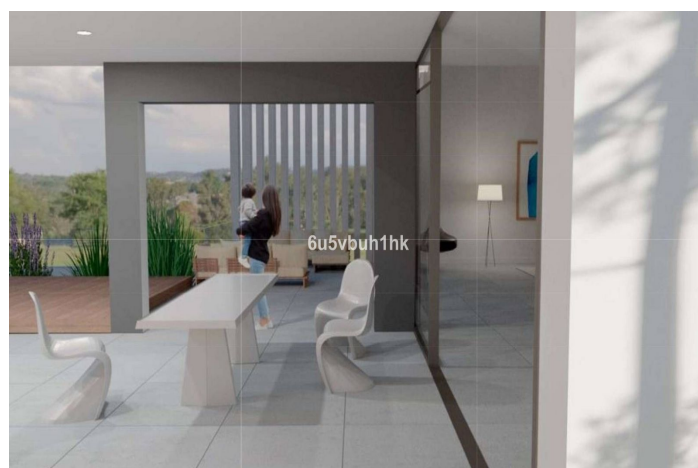

## Costa del Sol East, Rincón de la Victoria

Si estás listo para construir la villa de tus sueños, te ofrecemos la oportunidad perfecta en este magnífico terreno situado a los pies de Añoreta Golf, con una inmejorable orientación sur. Con la licencia de obra ya pagada y un proyecto aprobado que incluye una memoria de calidades, este terreno está listo para desarrollar una vivienda unifamiliar moderna y de alta calidad. El proyecto contempla una residencia de aproximadamente 340 metros cuadrados distribuidos en tres plantas. Esta moderna propiedad ha sido diseñada para integrarse a la perfección con su entorno, aprovechando al máximo las vistas al campo de golf y al mar, y ofreciendo amplias zonas exteriores con jardines, barbacoa y piscina. Nuestro equipo de arquitectos ha creado un diseño excepcional que se distribuye de la siguiente manera: Planta principal: Cocina-comedor, lavadero, salón, aseo, baño completo, terraza, zona de barbacoa, piscina y jardines. Planta de dormitorios: 4 dormitorios, 2 baños completos y una terraza. Planta inferior: Trastero, bodega, cuarto de limpieza y cuarto de instalaciones. Este proyecto representa una oportunidad única para desarrollar una propiedad verdaderamente espectacular. Si estás interesado en llevar a cabo este increíble proyecto, no dudes en ponerte en contacto con nosotros.