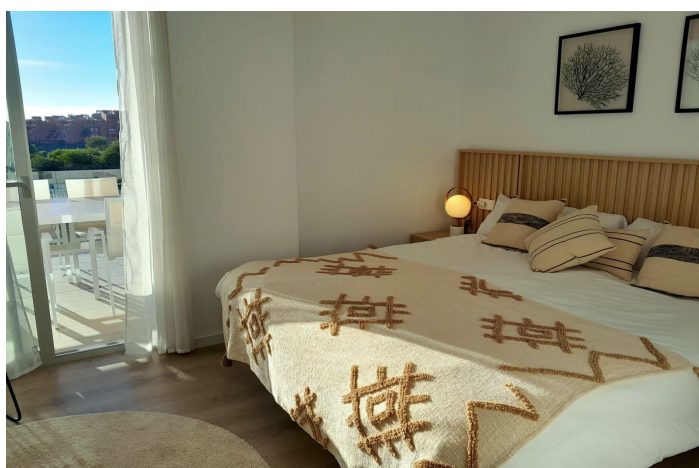

Appartement au milieu à vendre à Estepona

399 000 €

Référence: R4809220 Chambres: 3 Bain: 2 Construite: 92m² Terrasse: 26m²

Costa del Sol, Estepona (Town)

Découvrez ce superbe appartement d'angle de 3 chambres et 2 salles de bain situé dans la très prisée zone d'Estepona, à quelques pas de la pittoresque Bahia Dorada. Entièrement meublé avec une décoration moderne et élégante, cet appartement offre un espace de vie spacieux et accueillant.

La propriété dispose d'un salon lumineux et ouvert, qui s'étend harmonieusement vers une terrasse semi-couverte, parfaite pour les repas en plein air ou pour se détendre dans un cadre paisible. Chaque chambre est généreusement proportionnée, avec une salle de bain attenante dans la chambre principale. La deuxième salle de bain est idéalement située pour desservir les deux autres chambres.