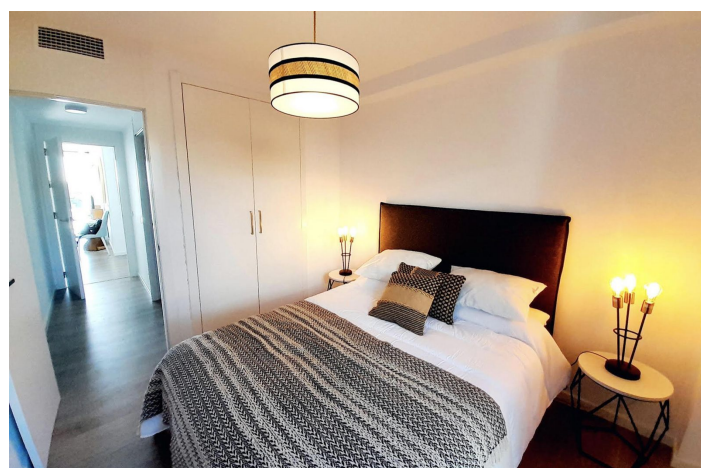

Appartement au milieu à vendre à Estepona

399 000 €

Référence: R4809220 Chambres: 3 Bain: 2 Construite: 92m² Terrasse: 26m²

Costa del Sol, Estepona (Town)

Découvrez ce superbe appartement d'angle de 3 chambres et 2 salles de bain situé dans la très prisée zone d'Estepona, à quelques pas de la pittoresque Bahia Dorada. Entièrement meublé avec une décoration moderne et élégante, cet appartement offre un espace de vie spacieux et accueillant.

La propriété dispose d'un salon lumineux et ouvert, qui s'étend harmonieusement vers une terrasse semi-couverte, parfaite pour les repas en plein air ou pour se détendre dans un cadre paisible. Chaque chambre est généreusement proportionnée, avec une salle de bain attenante dans la chambre principale. La deuxième salle de bain est idéalement située pour desservir les deux autres chambres.