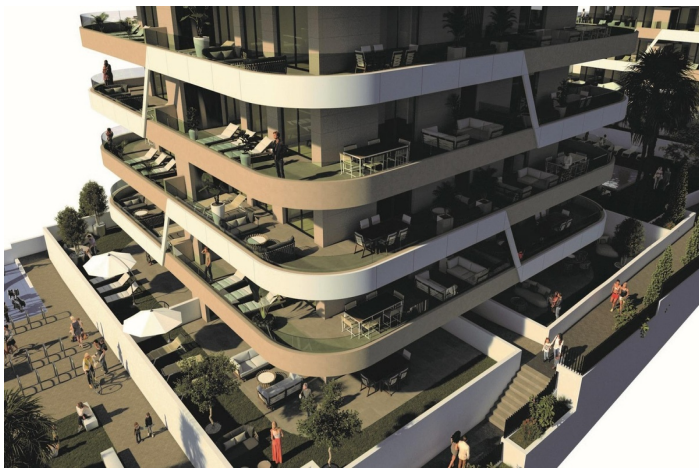

Apartamento en planta alta en venta en Elche

335.000 €

Referencia: AC11125 Dormitorios: 2 Baños: 2 Terreno: 61m² Construido: 119m² Terraza: 60m²

Costa Blanca South, Arenales del sol

RESIDENCIAL DE OBRA NUEVA EN ARENALES DEL SOL

Residencial de obra nueva en Arenales del Sol cerca de la playa!

En el residencial encontrará apartamentos en planta baja con jardín privado, apartamentos en planta media con amplia terraza y áticos con solarium privado, todos con 2 dormitorios, 2 baños, cocina americana con la zona de salón, armarios empotrados.

Dispondrá de garaje subterráneo y trastero, ambos incluidos en el precio de la vivienda.

Zona comunitaria con gran piscina y gimnasio cubierto completan un conjunto residencial en una zona realmente privilegiada.