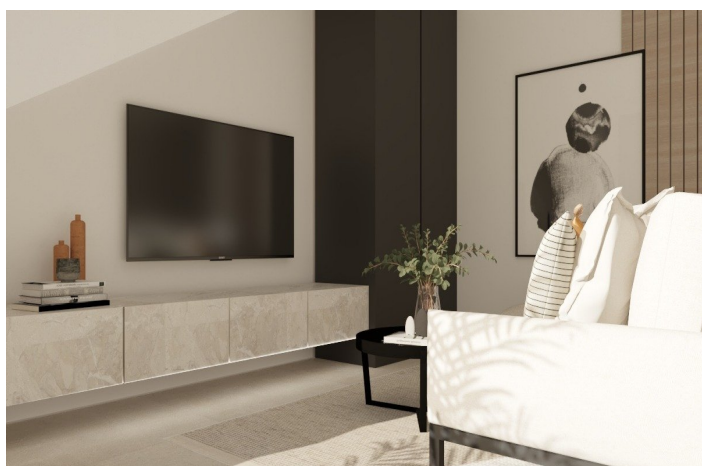

Appartement op de bovenste verdieping te koop in
Alhama de Murcia

196.900 €

Referentie: AC11171 Slaapkamers: 3 Badkamers: 2 Plotgrootte: 71m² Perceelgrootte: 88m² Terras: 18m²