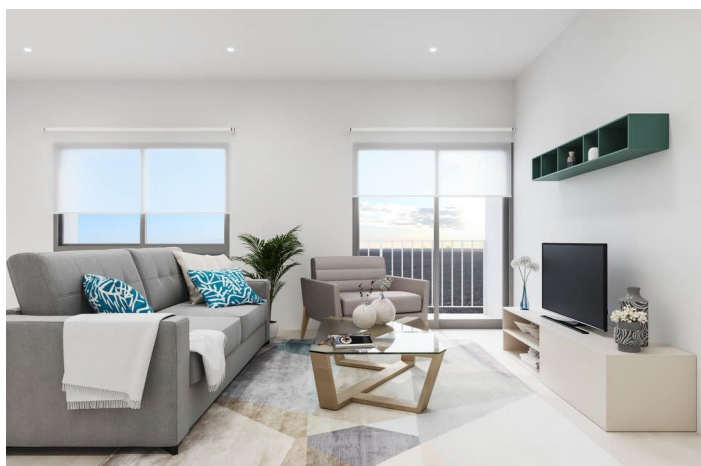

# Apartamento en planta alta en venta en Torre Pacheco

174.000 €

Referencia: AC11191    Dormitorios: 3    Baños: 2    Construido: 147m<sup>2</sup>    Terraza: 16m<sup>2</sup>

### APARTAMENTOS DE OBRA NUEVA EN TORRE-PACHECO

Complejo residencial de apartamentos de nueva construcción en Torre Pacheco (Murcia) en el corazón de la Costa Cálida.

La primera fase cuenta con 22 apartamentos de 2 y 3 dormitorios.