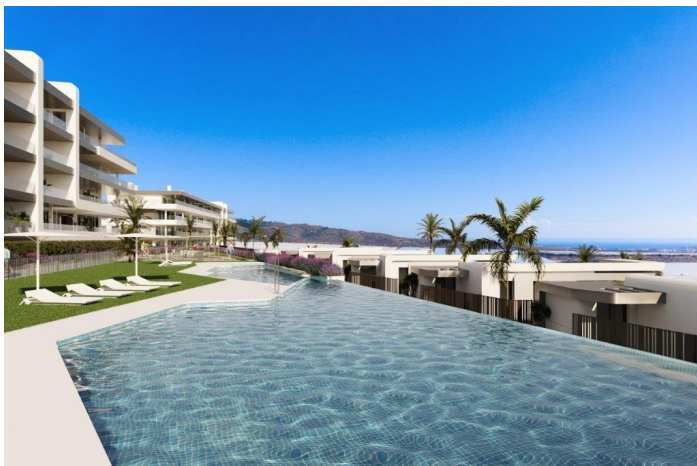

Apartamento en planta alta en venta en Mutxamel

318.000 €

Referencia: AC11272   Dormitorios: 3   Baños: 2   Construido: 92m²   Terraza: 25m²